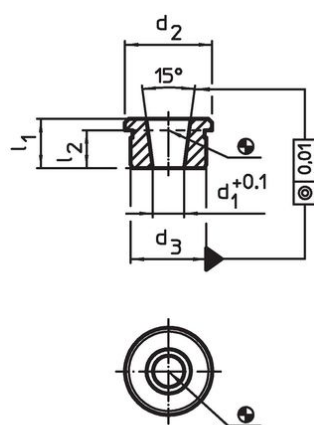

Toiminto

Lukituksella varustetussa rakenteessa nuppi vedetään ylös ja kierretään 90°.

Lisätietoja

Huomioi

Holkit on tilattava erikseen

Piirustus

kuva 1

kuva 2

kuva 3

Tilastiedot

Nimellishalkaisija [mm]	d ₁	d ₂	d ₃ n6	d ₄	Ulkomitat [mm]						Jousivoima ¹⁾ F ₁ ~ F ₂ [N]		[g]	Til.nro
					d ₅	l ₁ min.	l ₂	l ₃	l ₄	l ₅				
Ilman lukitusta – Kuva 1														
16	16	28	25	40	M10	6	3	42	13	41,5	30	50	227	22130.0116

¹⁾ Tilastollinen keskiarvo

Lisätarvikkeet

Nimellishalkaisija [mm]	d ₁ +0,1	d ₂	Ulkomitat [mm]			l ₁ min.	l ₂	[g]	Til.nro
			d ₃ n6	l ₁	l ₂				
Hylsy tarkkuusindeksitappeja varten, kartiomainen – Kuva 3									
	16	11,52	28	25	17	14,0	47	22130.0193	