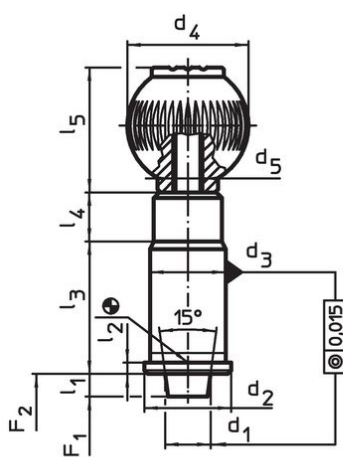

- Kestomuovi, mustanharmaa

Asennus

Tarkka asetus edellyttää, että pallonuppi ja indeksointitappi asennuksen jälkeen liimataan yhteen. Yksityiskohtaiset kokoamisohjeet voit ladata PDF-tiedostona kohdasta "Dokumentit".

Toiminto

Lukituksella varustetussa rakenteessa nuppi vedetään ylös ja kierretään 90°.

Lisätietoja

Huomioi

Holkit on tilattava erikseen

Piirustus

kuva 1

kuva 2

kuva 3

Tilastiedot

Nimellishalkaisija [mm]	d ₁	d ₂	d ₃ n6	d ₄	Ulkomitat [mm]						Jousivoima ¹⁾ F ₁ ~ F ₂ [N]		[g]	Til.nro
					d ₅	l ₁ min.	l ₂	l ₃	l ₄	l ₅				
Ilman lukitusta – Kuva 1														
16	16	28	25	40	M10	6	3	42	13	41,5	30	50	227	22130.0116