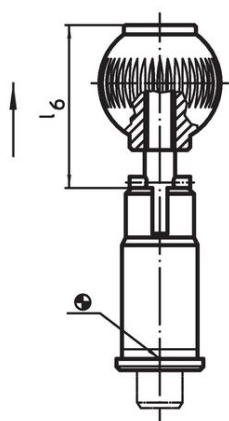

- Kestomuovi, mustanharmaa

Asennus

Tarkka asetus edellyttää, että pallonuppi ja indeksointitappi asennuksen jälkeen liimataan yhteen. Yksityiskohtaiset kokoamisohjeet voit ladata PDF-tiedostona kohdasta "Dokumentit".

Toiminto

Lukituksella varustetussa rakenteessa nuppi vedetään ylös ja kierretään 90°.

Lisätietoja

Huomioi

Holkit on tilattava erikseen

Piirustus

kuva 1

kuva 2

kuva 3

Tilastiedot

d ₁ -0,005 -0,01	d ₂	d ₃ n6	d ₄	d ₅	Ulkomitat						Jousivoima ¹⁾		[g]	Til.nro
					l ₁ min. [mm]	l ₂	l ₃	l ₄	l ₅	l ₆	F ₁ ~ [N]	F ₂ ~		
Lukituksella – Kuva 2														
12	23	20	32	M8	10	3	35	13	33	44,5	15	35	136	22130.0062