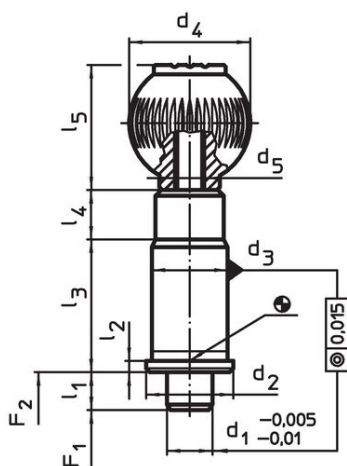

Toiminto

Lukituksella varustetussa rakenteessa nuppi vedetään ylös ja kierretään 90°.

Lisätietoja

Huomioi

Holkit on tilattava erikseen

Piirustus

kuva 1

kuva 2