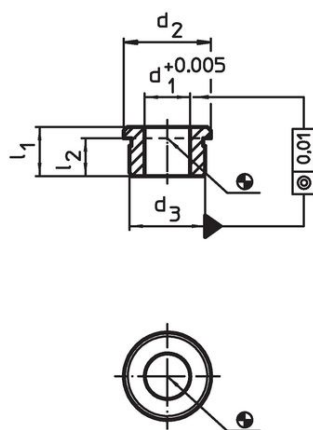

- Kestomuovi, mustanharmaa

Asennus

Tarkka asetus edellyttää, että pallonuppi ja indeksointitappi asennuksen jälkeen liimataan yhteen. Yksityiskohtaiset kokoamisohjeet voit ladata PDF-tiedostona kohdasta "Dokumentit".

Toiminto

Lukituksella varustetussa rakenteessa nuppi vedetään ylös ja kierretään 90°.

Lisätietoja

Huomioi

Holkit on tilattava erikseen

Piirustus

kuva 1

kuva 2

kuva 3

Tilastiedot

d ₁ -0,005 -0,01	d ₂	d ₃ n6	d ₄	d ₅	Ulkomitat						Jousivoima ¹⁾		[g]	Til.nro
					l ₁ min. [mm]	l ₂	l ₃	l ₄	l ₅	l ₆	F ₁ ~ [N]	F ₂ ~		
Lukituksella – Kuva 2														
12	23	20	32	M8	10	3	35	13	33	44,5	15	35	136	22130.0062

¹⁾ Tilastollinen keskiarvo

Lisätarvikkeet

	d ₁ +0,005	d ₂	Ulkomitat		l ₂	[g]	Til.nro
			d ₃ n6 [mm]	l ₁ min.			
Hylsy tarkkuusindeksitappeja varten, lieriömäinen – Kuva 3							
	12	23	20	13	10,0	22	22130.0092