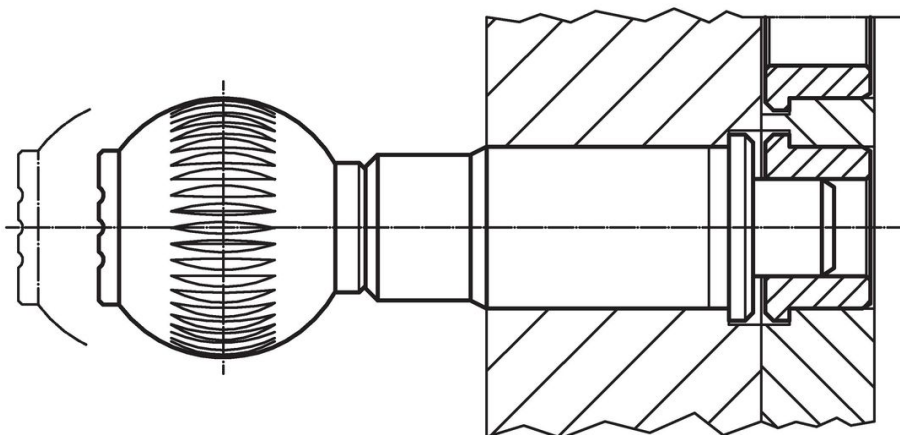

Tilastiedot

d₁ -0,005 -0,01	d₂	d₃ n6	d₄	d₅	Ulkomitat						Jousivoima¹⁾		[g]	Til.nro
					l₁ min. [mm]	l₂	l₃	l₄	l₅	l₆	F₁ ~ [N]	F₂ ~		
Lukituksella – Kuva 2														
12	23	20	32	M8	10	3	35	13	33	44,5	15	35	136	22130.0062

¹⁾ Tilastollinen keskiarvo

Lisätarvikkeet

	d₁ +0,005	d₂	Ulkomitat		l₂	[g]	Til.nro
			d₃ n6 [mm]	l₁ min.			
Hylsy tarkkuusindeksitappeja varten, lieriömäinen – Kuva 3							
	12	23	20	13	10,0	22	22130.0092

Sovellusesimerkki

Vaatimuksenmukaisuus

RoHS-yhteensopiva

Sisältää lyijyä - yhteensopiva poikkeusten 6a / 6b / 6c mukaisesti

Sisältää SVHC-aineita > 0,1 % w/w

Sisältää lyijyä - SVHC-luettelo 27.06.2024.

Sisältää Prop 65 aineita

Lyijylle altistuminen voi aiheuttaa syöpää ja lisääntymiselle haitallisia vaikutuksia.
<https://www.P65Warnings.ca.gov/>

Ei sisällä konfliktimineraaleja

Tämä tuote ei sisällä "konfliktimineraaleiksi" luokiteltuja aineita, kuten tantaalia, tinaa, kultaa tai volframia Kongon demokraattisesta tasavallasta tai sen naapurimaista."