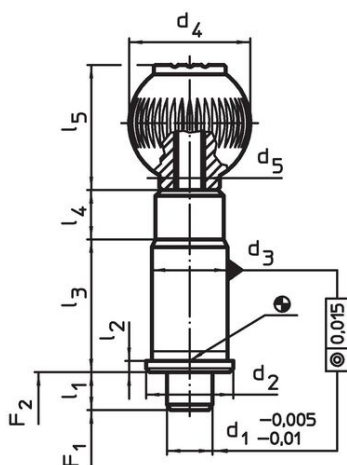

### Toiminto

Lukituksella varustetussa rakenteessa nuppi vedetään ylös ja kierretään 90°.

### Piirustus

kuva 1

kuva 2

kuva 3