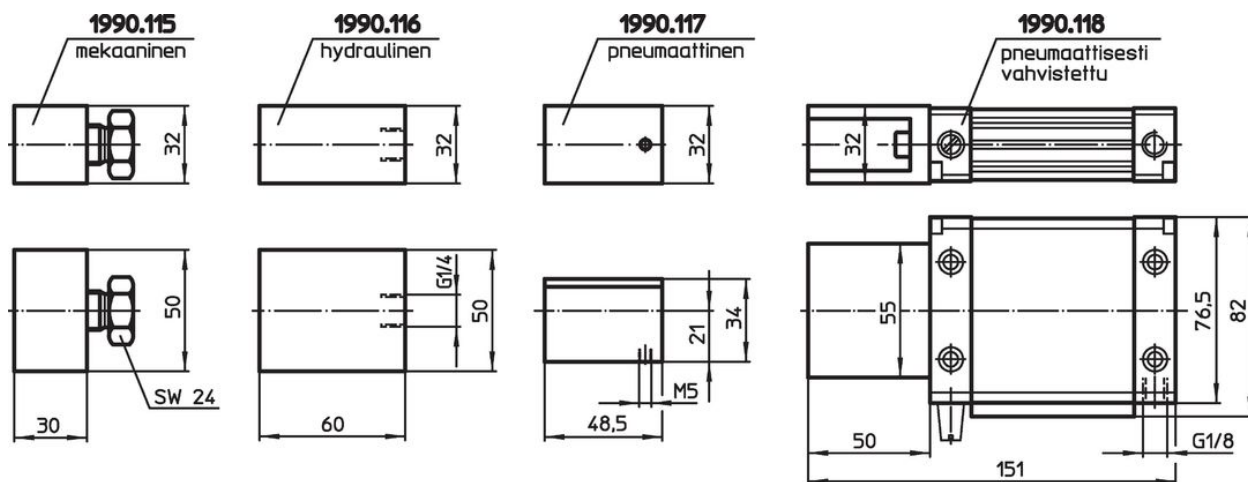

Ohjausmoduulit

1990.115

Tuotekuvaus

Materiaali

- Teräs, mustattu

Piirustus

Tilastiedot

	[g]	Til.nro
mekaaninen	428	1990.115