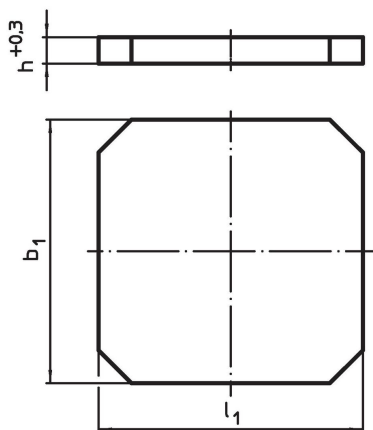

Peruslevyt · esikoneistettuna

1912.610

Tuotekuvaus

Materiaali

- Valurauta GG

Lisätietoja

Huomioi

Erikoiskokoja tilauksesta.

Piirustus

Tilastiedot

$b_1 \times l_1$	Ulkomitat [mm]	h +0,3	 [kg]	Til.nro
630 x 630		50,3	142	1912.610

Sovellusesimerkki

Vaatimuksenmukaisuus

RoHS-yhteensopiva

Täyttävät direktiivin 2011/65/EU ja direktiivin 2015/863 vaatimukset.