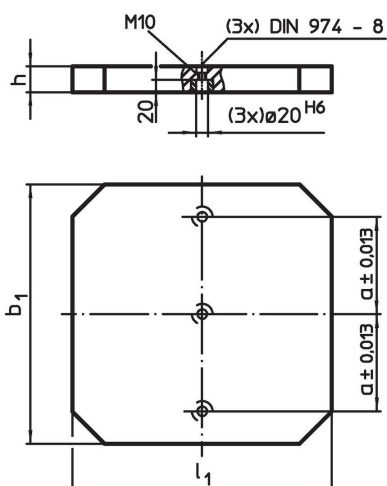

Peruslevyt · paikoitusrei'illä

1912.520

Tuotekuvaus

Materiaali

- Valurauta GG

Lisätietoja

Huomioi

Erikoiskokoja tilauksesta.

Piirustus

Tilaustiedot

b ₁ x l ₁	Ulkomitat			[kg]	Til.nro
	[mm]	h ±0,03	a ±0,013		
500 x 630		50	200	112	1912.520

Sovellusesimerkki

Vaatimuksenmukaisuus

RoHS-yhteensopiva

Täyttävät direktiivin 2011/65/EU ja direktiivin 2015/863 vaatimukset.