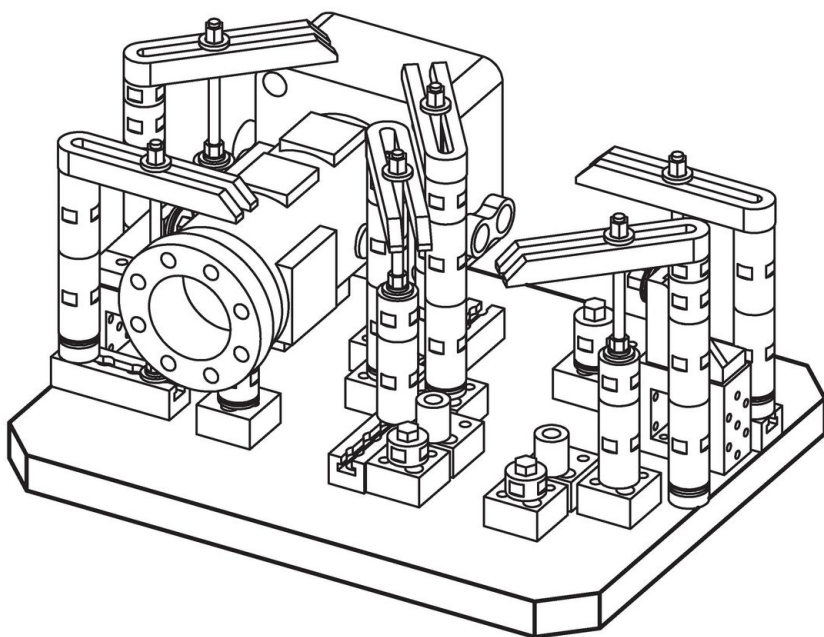

Peruslevyt · paikoitusrei'illä

1912.520

Tuotekuvaus

Materiaali

- Valurauta GG

Lisätietoja

Huomioi

Erikoiskokoja tilauksesta.

Piirustus

Tilaustiedot

b ₁ x l ₁	Ulkomitat			[kg]	Til.nro
	[mm]	h ±0,03	a ±0,013		
500 x 630		50	200	112	1912.520

Sovellusesimerkki

Vaatimuksenmukaisuus

RoHS-yhteensopiva

Täyttävät direktiivin 2011/65/EU ja direktiivin 2015/863 vaatimukset.