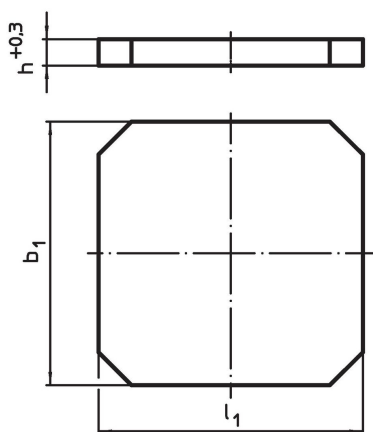

Peruslevyt · esikoneistettuna

1912.510

Tuotekuvaus

Materiaali

- Valurauta GG

Lisätietoja

Huomioi

Erikoiskokoja tilauksesta.

Piirustus

Tilaustiedot

$b_1 \times l_1$	Ulkomitat [mm]	h +0,3	 [kg]	Til.nro
500 x 630		50,3	112	1912.510

Sovellusesimerkki

Vaatimuksenmukaisuus

RoHS-yhteensopiva

Täyttävät direktiivin 2011/65/EU ja direktiivin 2015/863 vaatimukset.