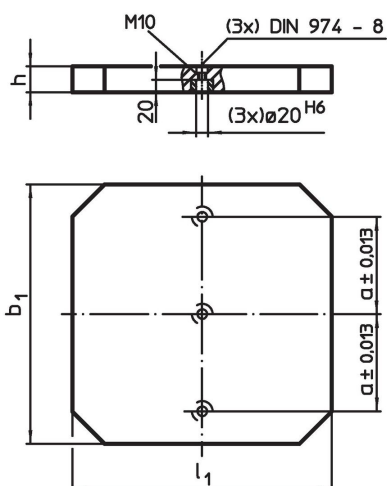

Peruslevyt · paikoitusrei'illä

1912.320

Tuotekuvaus

Materiaali

- Valurauta GG

Lisätietoja

Huomioi

Erikoiskokoja tilauksesta.

Piirustus

Tilaustiedot

$b_1 \times l_1$	Ulkomitat [mm]	h $\pm 0,02$	a $\pm 0,013$	 [kg]	Til.nro
400 x 500		40	150	57	1912.320

Sovellusesimerkki

Vaatimuksenmukaisuus

RoHS-yhteensopiva

Täyttävät direktiivin 2011/65/EU ja direktiivin 2015/863 vaatimukset.