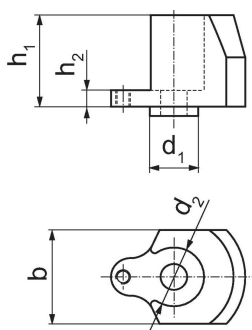

Ohjaustapit • tarttujakynsille

1702.720

Tuotekuvaus

- Ohjaustappi tarttujakynsille (til.nro 1720.710)

Materiaali

- Teräs, mustattu

Piirustus

Tilaustiedot

b	d ₁	Ulkomitat		h ₁	h ₂	[g]	Til.nro
		d ₂	[mm]				1702.720
40	20	25		39	7	320	

Vaatumuksenmukaisuus

RoHS-yhteensopiva

Täyttävät direktiivin 2011/65/EU ja direktiivin 2015/863 vaatimukset

Ei sisällä SVHC-aineita