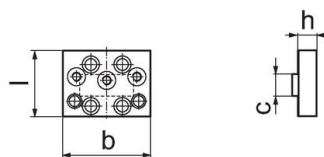

## Tuotekuvaus

- Erialaisten tarttujakynsien asennukseen (til.nro 1702.710-1702.780) tai tarttujasarjalle (til.nro 1702.600)
- Kolmipistekiinnitys
- Etusivua voidaan käyttää kiinnityspintana (karkaistu ja hiottu)
- Tarttujakynnet ja tarttujasarjat **tilattava erikseen**

## Piirustus

kuva 1

kuva 2

## Tilaustiedot

Leukaleveys [mm]	Ulkomitat [mm]				Til.nro
	b	l	h	c	
Leuka, liikutettava – Kuva 2					
125	97	73	20	24	1200
					1702.300