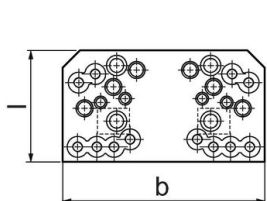

Tukileuat
1702.300

Tuotekuvaus

- Erialaisten tarttujakynsien asennukseen (til.nro 1702.710-1702.780) tai tarttujasarjalle (til.nro 1702.600)
- Kolmipistekiinnitys
- Etusivua voidaan käyttää kiinnityspintana (karkaistu ja hiottu)
- Tarttujakynnet ja tarttujasarjat **tilattava erikseen**

Materiaali

- Teräs, karkaistu

Piirustus

kuva 1

kuva 2

Tilaustiedot

Leukaleveys [mm]	Ulkomitat [mm]				Til.nro
	b	l	h	c	
Leuka, liikutettava – Kuva 2					
125	97	73	20	24	1200
					1702.300

Vaatimuksenmukaisuus