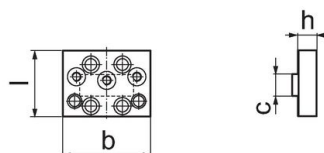

Tukileuat
1702.300

Tuotekuvaus

- Erialaisten tarttujakynsien asennukseen (til.nro 1702.710-1702.780) tai tarttujasarjalle (til.nro 1702.600)
- Kolmipistekiinnitys
- Etusivua voidaan käyttää kiinnityspintana (karkaistu ja hiottu)
- Tarttujakynnet ja tarttujasarjat **tilattava erikseen**

Materiaali

- Teräs, karkaistu

Piirustus

kuva 1

kuva 2

Tilaustiedot

Leukaleveys [mm]	Ulkomitat [mm]				Til.nro
	b	l	h	c	
Leuka, liikutettava – Kuva 2					
125	97	73	20	24	1200
					1702.300

Vaatimuksenmukaisuus