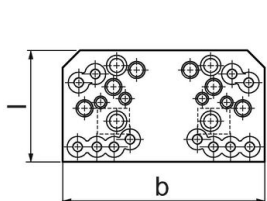

## Tuotekuvaus

- Erialaisten tarttujakynsien asennukseen (til.nro 1702.710-1702.780) tai tarttujasarjalle (til.nro 1702.600)
- Kolmipistekiinnitys
- Etusivua voidaan käyttää kiinnityspintana (karkaistu ja hiottu)
- Tarttujakynnet ja tarttujasarjat **tilattava erikseen**

## Piirustus

kuva 1

kuva 2

## Tilaustiedot

Leukaleveys [mm]	Ulkomitat [mm]				Til.nro
	b	l	h	c	
Leuka, liikutettava – Kuva 2					
125	97	73	20	24	1200
					1702.300