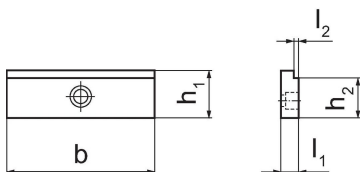

Porrasleuat

1701.280

Tuotekuvaus

- Lohkomaisten kappaleiden horisontaaliseen kiinnitykseen
- Asennusruuvit tilateen erikseen (til.nro 1701.300)
- Tuote toimitetaan parina

Materiaali

- Teräs, karkaistu

Piirustus

Tilautiedot

Leukaleveys [mm]	Ulkomitat					[g]	Til.nro
	b	l ₁	l ₂ [mm]	h ₁	h ₂		
125	125	15	3	40	35	1100	1701.280

Vaatimuksenmukaisuus

RoHS-yhteensopiva

Täyttävät direktiivin 2011/65/EU ja direktiivin 2015/863 vaatimukset