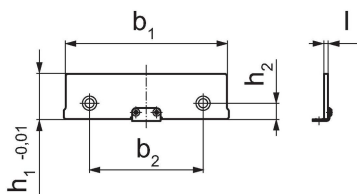

## Tuotekuvaus

- Työkappaleen tarkan korkeuden asetusta varten
- Tarkasti hiottu
- Suuntapalat snap-on-kiinnityksellä ja ruuvikiinnityksellä
- Leukojen korkeille puolille
- Toimitetaan parina

## Tilaustiedot

Leukaleveys [mm]	Ulkomitat					[g]	Til.nro
	b <sub>1</sub>	b <sub>2</sub>	l [mm]	h <sub>1</sub>	h <sub>2</sub>		
125	125	88	3	20	12,25	186	1701.200