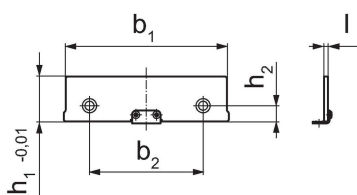

Suuntapalat • Snap-on, Click

1701.190

Tuotekuvaus

- Työkappaleen tarkan korkeuden asetusta varten
- Tarkasti hiottu
- Suuntapalat snap-on-kiinnityksellä ja ruuvikiinnityksellä
- Leukojen korkeille puolille
- Toimitetaan parina

Materiaali

- Jousiteräs, karkaistu

Piirustus

Tilaustiedot

Leukaleveys [mm]	Ulkomitat					[g]	Til.nro
	b ₁	b ₂	l [mm]	h ₁	h ₂		
125	125	88	3	35	12,25	250	1701.190

Vaatimuksenmukaisuus

RoHS-yhteensopiva

Täyttävät direktiivin 2011/65/EU ja direktiivin 2015/863 vaatimukset