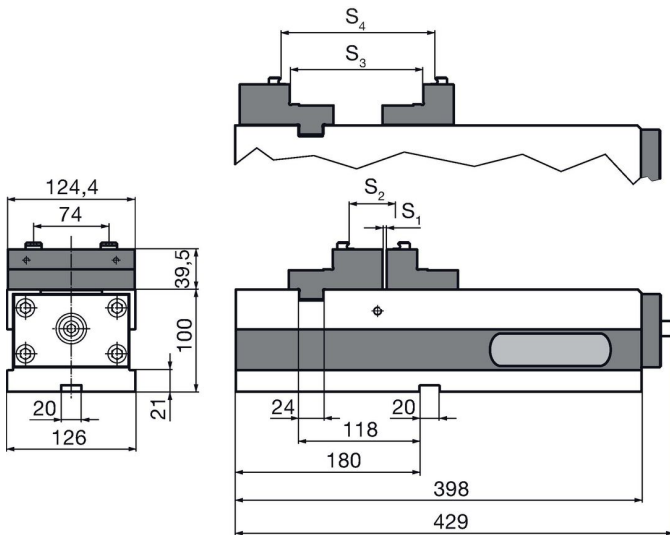

Piirustus

Tilastiedot

Kiinnitysvoima max. [kN]		Til.nro
40	33	1700.020