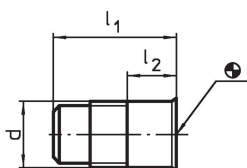

Tulpparuuvit

1657.000

Tuotekuvaus

Materiaali

- Muovi

Piirustus

Tilastiedot

Järjestelmä	d	Ulkomitat		[g]	Til.nro
		l ₁ [mm]	l ₂		
L16	M16	30	12	5,8	1657.000