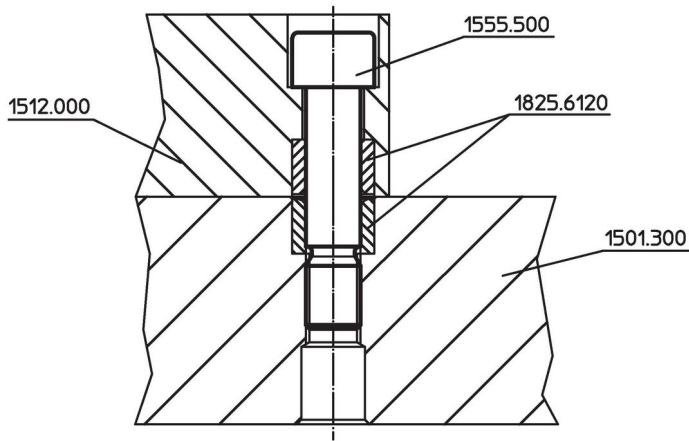

Tilaustiedot

Järjestelmä	Ulkomitat					 [g]	Til.nro
	d₁	l₁	d [mm]	l₂	l₃		
L16	M16	64	16	24	80	140	1655.500

Sovellusesimerkki

Vaatimuksenmukaisuus

RoHS-yhteensopiva

Täyttävät direktiivin 2011/65/EU ja direktiivin 2015/863 vaatimukset

Ei sisällä SVHC-aineita

Ei sisällä yli 0,1 % w/w SVHC-aineita - SVHC-luettelo 23.01.2024.

Ei sisällä Prop 65 aineita

Ei sisällä Prop 65 -aineita
<https://www.P65Warnings.ca.gov/>

Ei sisällä konfliktimineraaleja

Tämä tuote ei sisällä "konfliktimineraaleiksi" luokiteltuja aineita, kuten tantaalia, tinaa, kultaa tai volframia Kongon demokraattisesta tasavallasta tai sen naapurimaista."