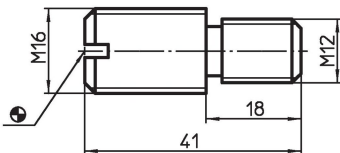

Kierteelliset tapit

1644.000

Tuotekuvaus

Materiaali

- Nuorrutusteräs, nuorrutettu, lujuusluokka 10.9

Piirustus

Tilaustiedot

Järjestelmä	 [g]	Til.nro
L16	40	1644.000