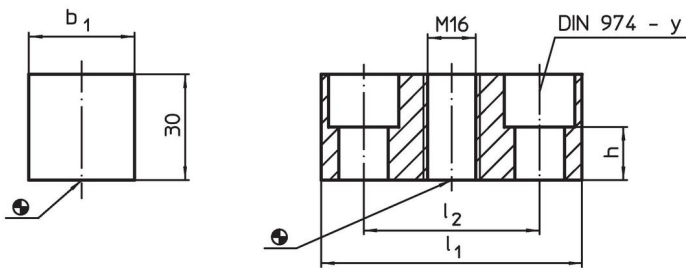

Kiinnityskiskot

1633.200

Tuotekuvaus

Materiaali

- Teräs, mustattu

Piirustus

Tilaustiedot

Järjestelmä	Ulkomitat				y	Ruuveille		Til.nro
	l ₁	b ₁	l ₂	h				
L16	105	35	70,3	14	16	M16	629	1633.200