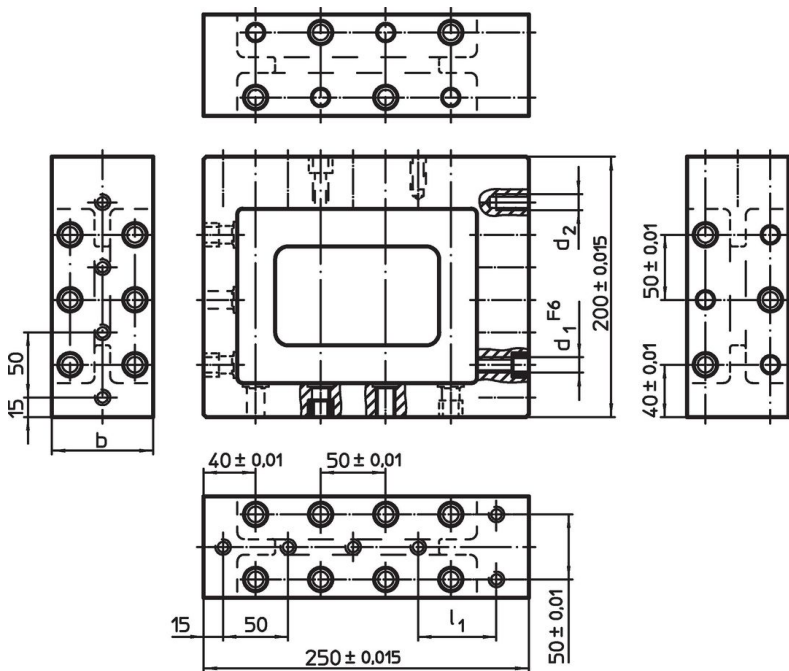

Konsolit
1610.200

Tuotekuvaus

Materiaali

- Valurauta GG, fosfatoitu

Piirustus

Tilaustiedot

Järjestelmä	Ulkomitat				[kg]	Til.nro
	b	d ₁	d ₂	l ₁		
L16	98	16	M16	60	16	1610.200

Vaatimuksenmukaisuus