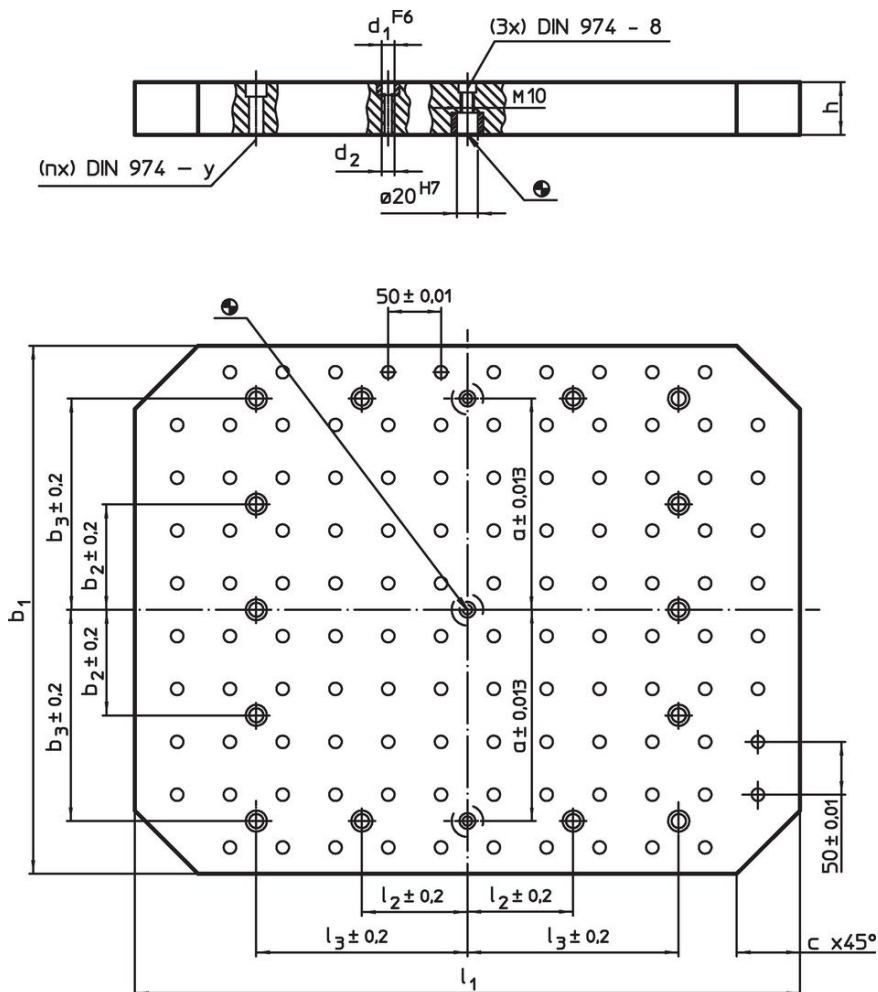

Peruslevyt 1600.700

Tuotekuvaus

Materiaali

- Valurauta GG, hiottu

Lisätietoja

Huomioi

Erikoismalleja tilauksesta.

Piirustus

Tilauksetiedot

Järjestelmä	$b_1 \times l_1$	h $\pm 0,03$	Ulkomitat						y [mm]	Ruuveille [mm]	Kiinnitysreikien lukumäärä n	Reikä- rivien- lukumäärä	[kg]	Til.nro
			d_1	d_2	a	b_3	c	l_3						
L16	630 x 800	50	16	M16	200	200	70	300	16	M16	6	12 x 16	170	1600.700