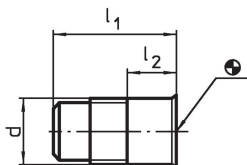

Tulpparuuvit

1557.000

Tuotekuvaus

Materiaali

- Muovi

Piirustus

Tilastiedot

Järjestelmä	d	Ulkomitat		[g]	Til.nro
		l ₁ [mm]	l ₂		
L12	M12	25	10	2,5	1557.000