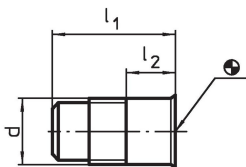

Tulpparuuvit
1557.000

Tuotekuvaus

Materiaali

- Muovi

Piirustus

Tilastiedot

Järjestelmä	d	Ulkomitat		[g]	Til.nro
		l ₁ [mm]	l ₂		
L12	M12	25	10	2,5	1557.000

Vaatimuksenmukaisuus