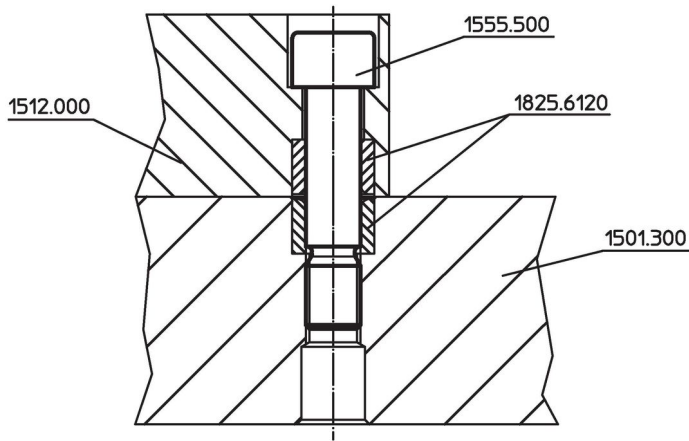

Tilaustiedot

Järjestelmä	Ulkomitat					 [g]	Til.nro
	d₁	l₁	d [mm]	l₂	l₃		
L12	M12	53	12	18	65	61	1555.500

Sovellusesimerkki

Vaatumuksenmukaisuus

RoHS-yhteensopiva

Täyttävät direktiivin 2011/65/EU ja direktiivin 2015/863 vaatimukset.

Ei sisällä SVHC-aineita

Ei sisällä yli 0,1 % w/w SVHC-aineita - SVHC-luettelo 27.06.2024.

Ei sisällä Prop 65 aineita

Ei sisällä Proposition 65 -aineita.
<https://www.P65Warnings.ca.gov/>

Ei sisällä konfliktimineraaleja

Tämä tuote ei sisällä "konfliktimineraaleiksi" luokiteltuja aineita, kuten tantaalia, tinaa, kultaa tai volframia Kongon demokraattisesta tasavallasta tai sen naapurimaista."