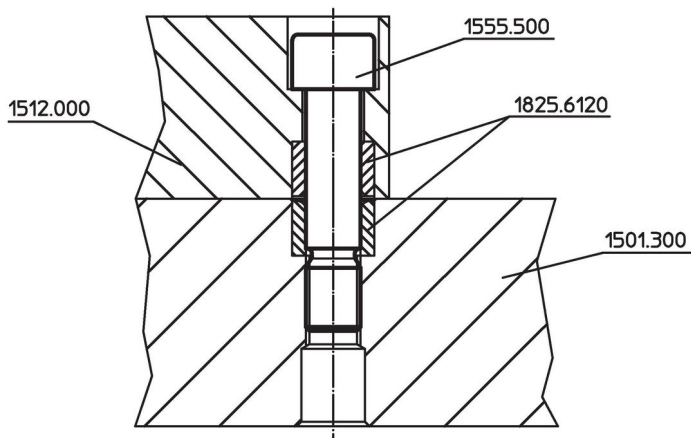

Tilaustiedot

Järjestelmä	Ulkomitat					 [g]	Til.nro
	d₁	l₁	d [mm]	l₂	l₃		
L12	M12	53	12	18	65	61	1555.500

Sovellusesimerkki

Vaatimuksenmukaisuus

RoHS-yhteensopiva

Täyttävät direktiivin 2011/65/EU ja direktiivin 2015/863 vaatimukset

Ei sisällä SVHC-aineita

Ei sisällä yli 0,1 % w/w SVHC-aineita - SVHC-luettelo 23.01.2024.

Ei sisällä Prop 65 aineita

Ei sisällä Prop 65 -aineita
<https://www.P65Warnings.ca.gov/>

Ei sisällä konfliktimineraaleja

Tämä tuote ei sisällä "konfliktimineraaleiksi" luokiteltuja aineita, kuten tantaalia, tinaa, kultaa tai volframia Kongon demokraattisesta tasavallasta tai sen naapurimaista."