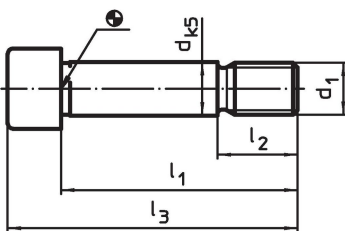

Ohjausruuvit

1555.500

Tuotekuvaus

Materiaali

- Nuorrutusteräs, nuorrutettu, lujuusluokka 10.9

Piirustus

Tilaustiedot

Järjestelmä	Ulkomitat					 [g]	Til.nro
	d ₁	l ₁	d [mm]	l ₂	l ₃		
L12	M12	53	12	18	65	61	1555.500