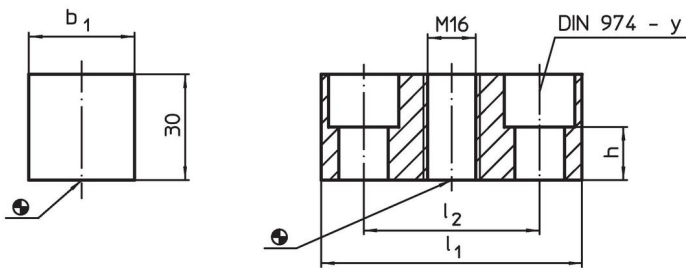

Kiinnityskiskot

1533.200

Tuotekuvaus

Materiaali

- Teräs, mustattu

Piirustus

Tilaustiedot

Järjestelmä	Ulkomitat				h	y	Ruuveille		Til.nro
	l ₁	b ₁	l ₂	[mm]					
L12	95	30	70,3		15	12	M12	510	1533.200