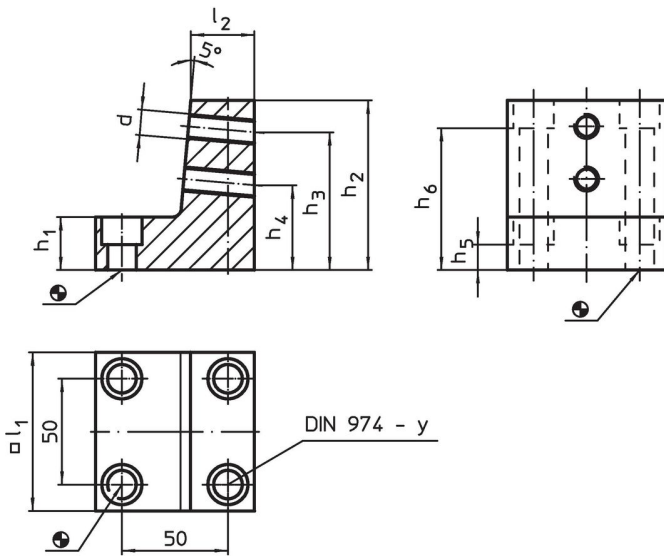

### Tilaustiedot

Järjestelmä	Ulkomitat									y [mm]	Ruuville [mm]	 [g]	Til.nro
	l <sub>1</sub>	l <sub>2</sub>	h <sub>1</sub>	h <sub>2</sub>	h <sub>3</sub>	h <sub>4</sub>	h <sub>5</sub>	h <sub>6</sub>	d				
L12	74,8	30	25	80	65	40	12	67	M12	12	M12	1800	1514.700