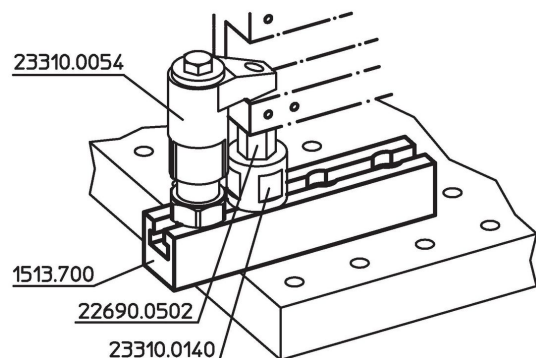

Sovellusesimerkki

Vaatimuksenmukaisuus

RoHS-yhteensopiva

Täyttävät direktiivin 2011/65/EU ja direktiivin 2015/863 vaatimukset

Ei sisällä SVHC-aineita

Ei sisällä yli 0,1 % w/w SVHC-aineita - SVHC-luettelo 23.01.2024.

Ei sisällä Prop 65 aineita

Ei sisällä Prop 65 -aineita
<https://www.P65Warnings.ca.gov/>

Ei sisällä konfliktimineraaleja

Tämä tuote ei sisällä "konfliktimineraaleiksi" luokiteltuja aineita, kuten tantaalia, tinaa, kultaa tai volframia Kongon demokraattisesta tasavallasta tai sen naapurimaista."