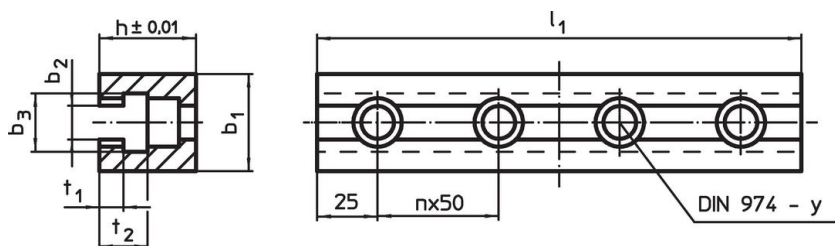

Kiinnityskiskot

1513.600

Tuotekuvaus

Materiaali

- Teräs, karkaistu, hiottu

Piirustus

Tilaustiedot

Järjestelmä	Ulkomitat							y	Ruuveille	Lukumäärä n	[g]	Til.nro
	l ₁	b ₁	b ₂	b ₃	h	t ₁	t ₂					
L12	150	40	14,3	24	40	10	20	12	M12	2	1240	1513.600