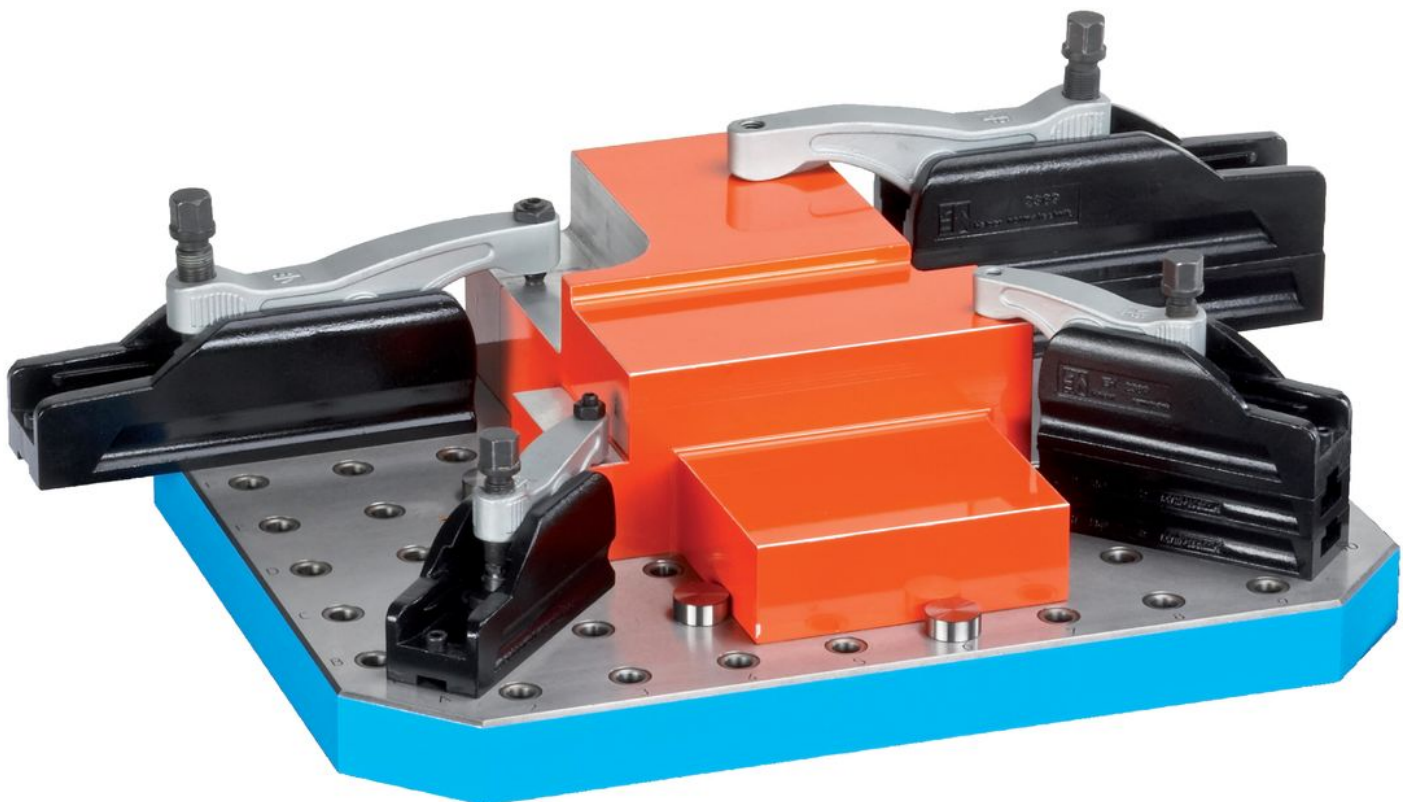

Peruslevyt 1501.500

Tuotekuvaus

Materiaali

- Valurauta GG, hiottu

Lisätietoja

Huomioi

Erikoismalleja tilauksesta.

Piirustus

Tilaustiedot

Järjestelmä	$b_1 \times l_1$	Ulkomitat				Reikärivien lukumäärä	[kg]	Til.nro
		h $\pm 0,02$	a	l_2	b_2			
L12	400 x 600	40	200	200	100	8 x 12	69	1501.500

Sovellusesimerkki

Vaatimuksenmukaisuus