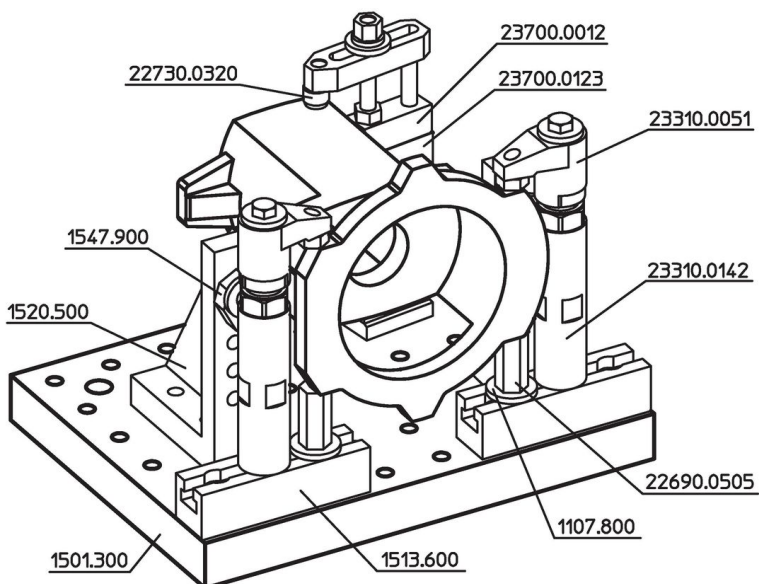

Peruslevyt 1501.500

Tuotekuvaus

Materiaali

- Valurauta GG, hiottu

Lisätietoja

Huomioi

Erikoismalleja tilauksesta.

Piirustus

Tilaustiedot

Järjestelmä	$b_1 \times l_1$	Ulkomitat				Reikärivien lukumäärä	[kg]	Til.nro
		h $\pm 0,02$	a	l_2	b_2			
L12	400 x 600	40	200	200	100	8 x 12	69	1501.500

Sovellusesimerkki

Vaatimuksenmukaisuus