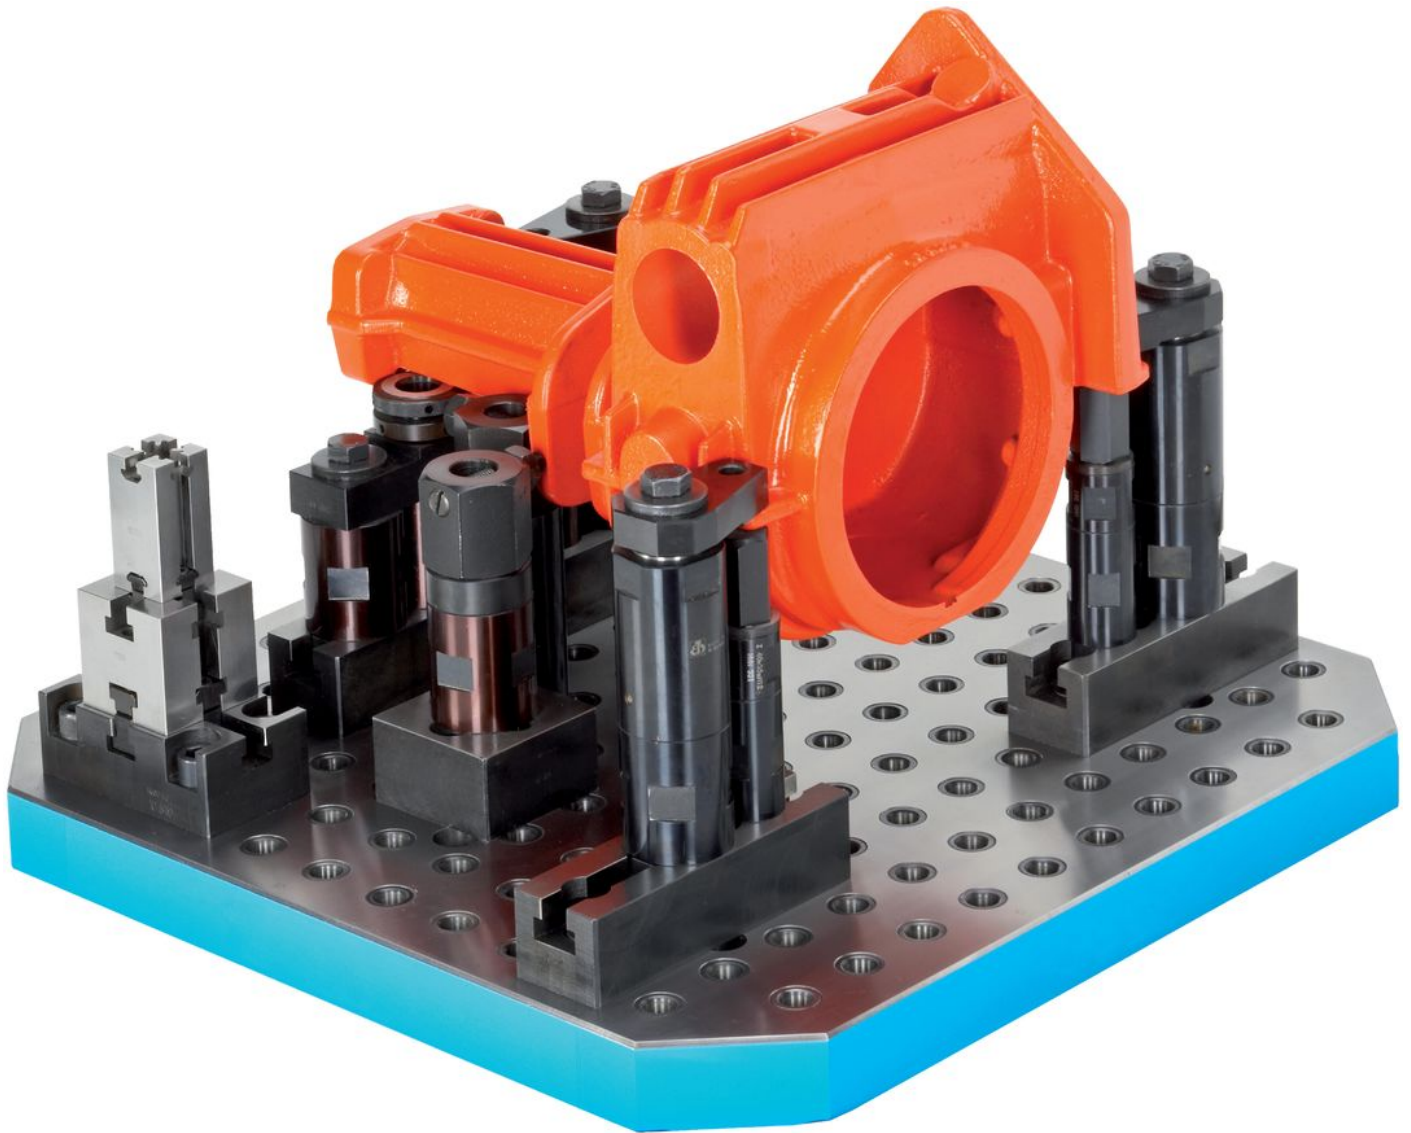

Peruslevyt 1501.500

Tuotekuvaus

Materiaali

- Valurauta GG, hiottu

Lisätietoja

Huomioi

Erikoismalleja tilauksesta.

Piirustus

Tilaustiedot

Järjestelmä	$b_1 \times l_1$	Ulkomitat				Reikärivien lukumäärä	[kg]	Til.nro
		h $\pm 0,02$	a	l_2	b_2			
L12	400 x 600	40	200	200	100	8 x 12	69	1501.500

Sovellusesimerkki

Vaatimuksenmukaisuus