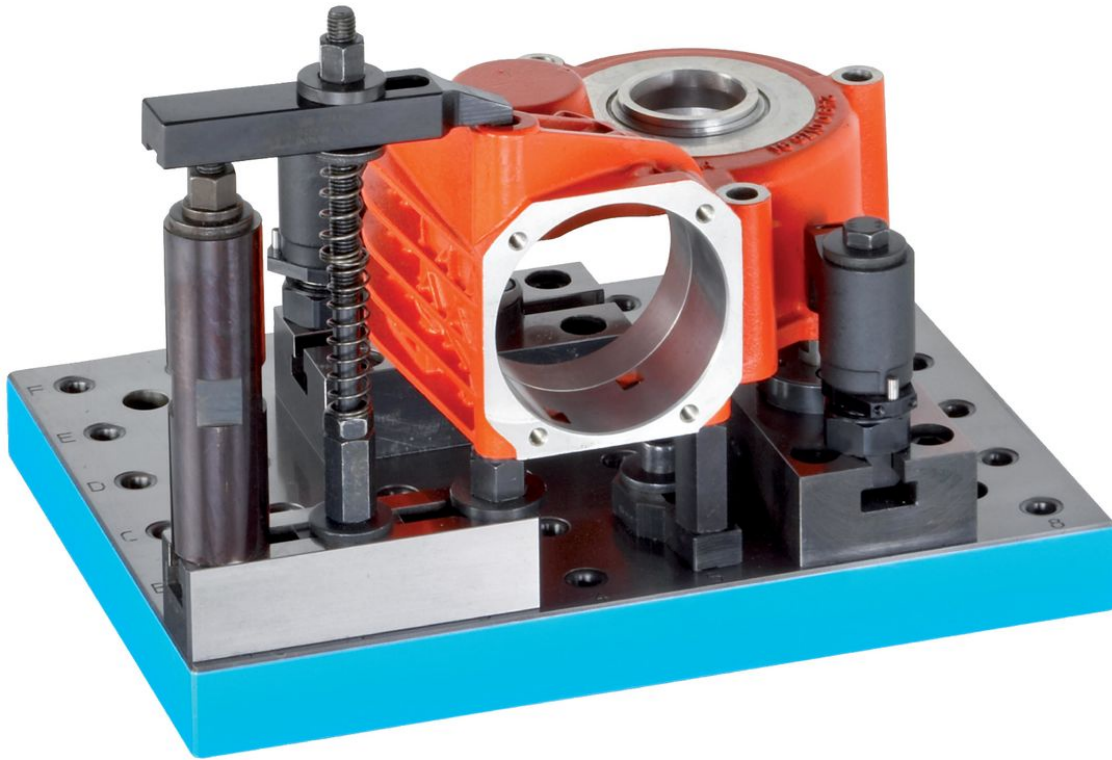

Peruslevyt 1501.500

Tuotekuvaus

Materiaali

- Valurauta GG, hiottu

Lisätietoja

Huomioi

Erikoismalleja tilauksesta.

Piirustus

Tilaustiedot

Järjestelmä	$b_1 \times l_1$	Ulkomitat				Reikärivien lukumäärä	[kg]	Til.nro
		h $\pm 0,02$	a	l_2	b_2			
L12	400 x 600	40	200	200	100	8 x 12	69	1501.500

Sovellusesimerkki

Vaatimuksenmukaisuus