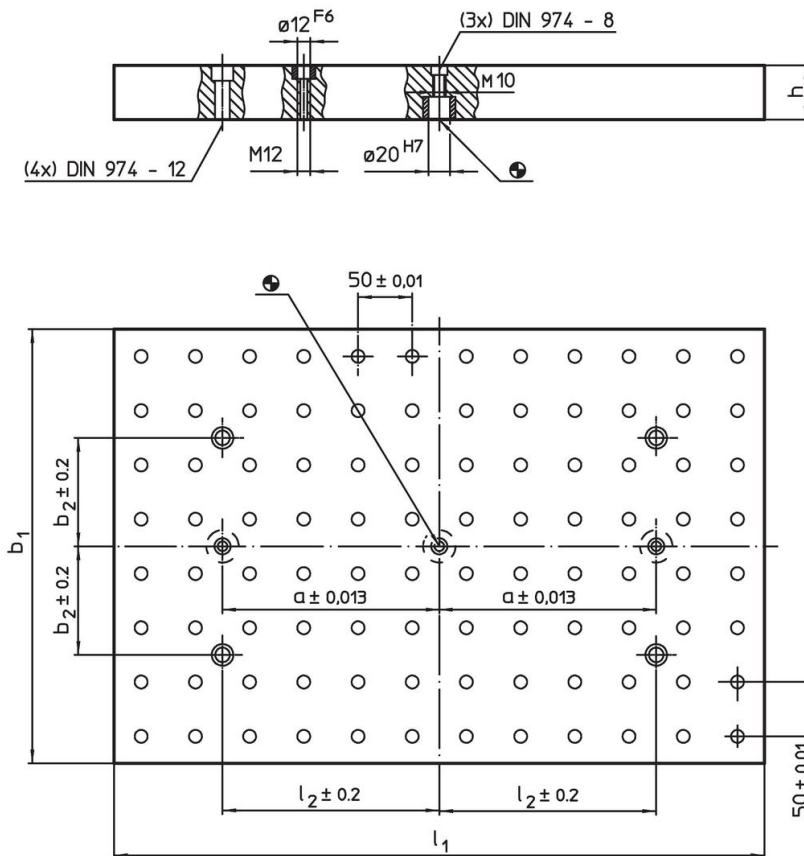

Peruslevyt 1501.500

Tuotekuvaus

Materiaali

- Valurauta GG, hiottu

Lisätietoja

Huomioi

Erikoismalleja tilauksesta.

Piirustus

Tilaustiedot

Järjestelmä	$b_1 \times l_1$	Ulkomitat				Reikärivien lukumäärä	[kg]	Til.nro
		h $\pm 0,02$	a	l_2	b_2			
L12	400 x 600	40	200	200	100	8 x 12	69	1501.500

Sovellusesimerkki

Vaatimuksenmukaisuus