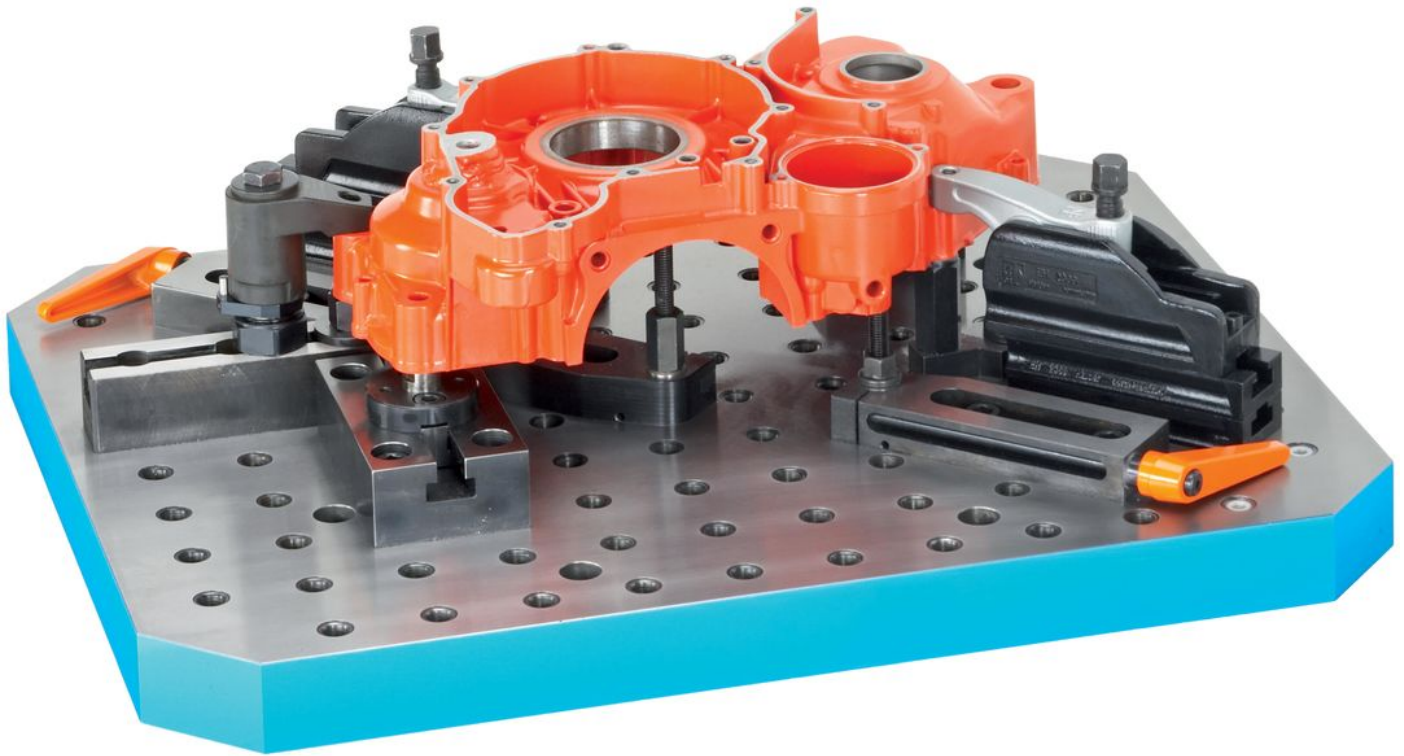

Peruslevyt 1501.500

Tuotekuvaus

Materiaali

- Valurauta GG, hiottu

Lisätietoja

Huomioi

Erikoismalleja tilauksesta.

Piirustus

Tilaustiedot

Järjestelmä	$b_1 \times l_1$	Ulkomitat				Reikärivien lukumäärä	[kg]	Til.nro
		h $\pm 0,02$	a	l_2	b_2			
L12	400 x 600	40	200	200	100	8 x 12	69	1501.500

Sovellusesimerkki

Vaatimuksenmukaisuus