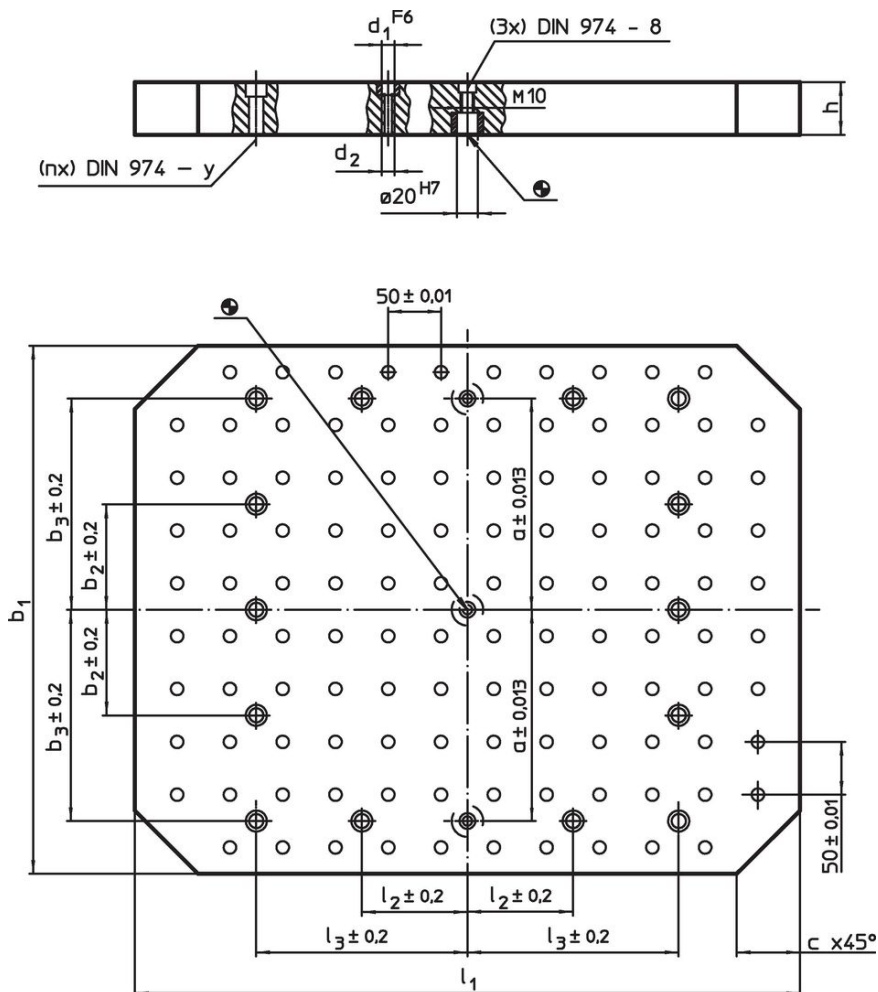

Peruslevyt 1500.600

Tuotekuvaus

Materiaali

- Valurauta GG, hiottu

Lisätietoja

Huomioi

Erikoismalleja tilauksesta.

Piirustus

Tilauksetiedot

Järjestelmä	$b_1 \times l_1$	h $\pm 0,03$	Ulkomitat						y	Ruuveille	Kiinnitysreikien lukumäärä n	Reikä- rivien- lukumäärä	[kg]	Til.nro
			d_1	d_2	a	b_3	c	l_3						
L12	630 x 630	50	12	M12	200	200	70	200	16	M16	6	12 x 12	132	1500.600