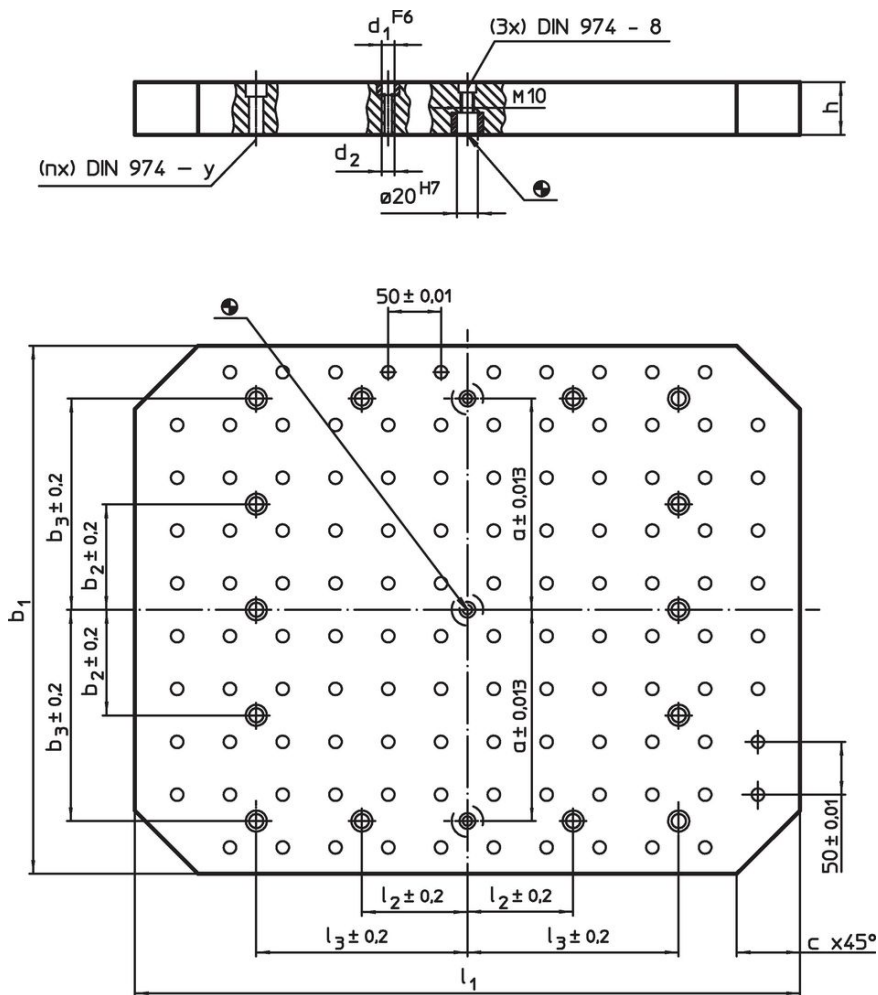

Peruslevyt 1500.300

Tuotekuvaus

Materiaali

- Valurauta GG, hiottu

Lisätietoja

Huomioi

Erikoismalleja tilauksesta.

Piirustus

Tilaustiedot

Järjestelmä	b ₁ x l ₁		h ±0,02	d ₁	Ulkomitat				y [mm]	Ruuveille [mm]	Kiinnitysreikien lukumäärä n	Reikä- rivien- lukumäärä	[kg]	Til.nro	
	d ₂	a			b ₃	c	l ₃								
L12	400	500	40	12	M12	150	150	50	200	12	M12	4	8 x 10	56	1500.300