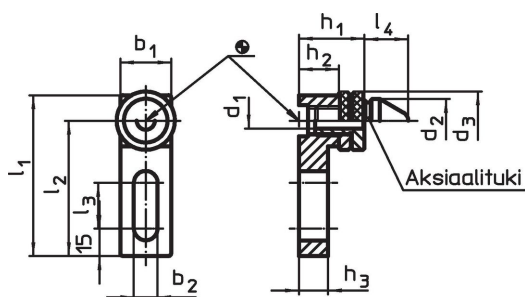

Poraustuet • säädettävät

1163.300

Tuotekuvaus

Materiaali

- Teräs, karkaistu, hiottu

Piirustus

Tilaustiedot

Järjestelmä	Ulkomitat												[g]	Til.nro
	b ₁	b ₂	d ₁	d ₂	d ₃	l ₁	l ₂	l ₃	l ₄	h ₁	h ₂	h ₃		
V70/L12	58	17	34,9	52	68	128	99	40	27	68 – 82	44	38	3000	1163.300