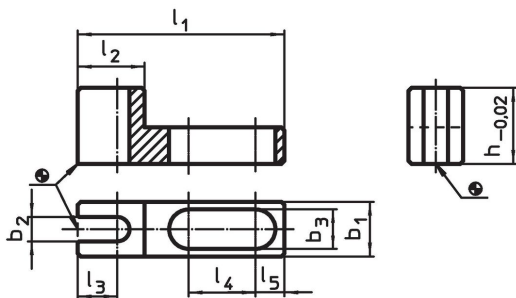

Poraustuet • kiinteät

1162.300

Tuotekuvaus

Materiaali

- Teräs, karkaistu, hiottu

Piirustus

Tilaustiedot

Järjestelmä	Ulkomitat									Til.nro	
	l ₁	l ₂	l ₃	l ₄	l ₅	b ₁	b ₂	b ₃	h		
V70/L12	108	45	20	37	11,5	48	35	17	25	399	1162.300