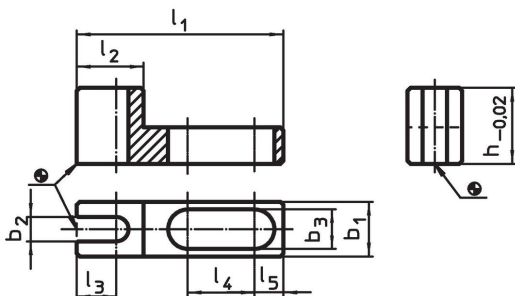

Poraustuet • kiinteät

1162.300

Tuotekuvaus

Materiaali

- Teräs, karkaistu, hiottu

Piirustus

Tilaustiedot

Järjestelmä	Ulkomitat									Til.nro	
	l ₁	l ₂	l ₃	l ₄	l ₅	b ₁	b ₂	b ₃	h		
V70/L12	108	45	20	37	11,5	48	35	17	25	399	1162.300