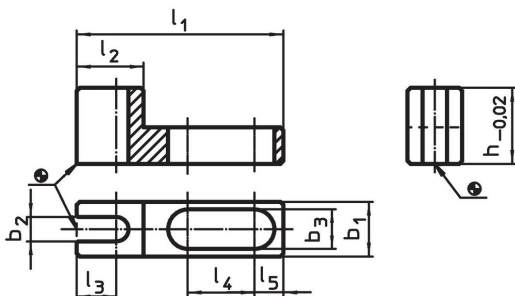

Poraustuet • kiinteät

1162.200

Tuotekuvaus

Materiaali

- Teräs, karkaistu, hiottu

Piirustus

Tilaustiedot

Järjestelmä	Ulkomitat									Til.nro	
	l ₁	l ₂	l ₃	l ₄	l ₅	b ₁	b ₂	b ₃	h		
V70/L12	98	40	20	31	9,5	38	24	13	25	321	1162.200