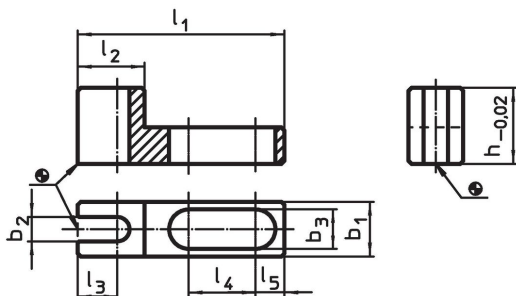

Poraustuet • kiinteät

1162.100

Tuotekuvaus

Materiaali

- Teräs, karkaistu, hiottu

Piirustus

Tilaustiedot

Järjestelmä	Ulkomitat									Til.nro	
	l ₁	l ₂	l ₃	l ₄	l ₅	b ₁	b ₂	b ₃	h		
V70/L12	88	38	20	26	9,5	28	16	13	25	214	1162.100