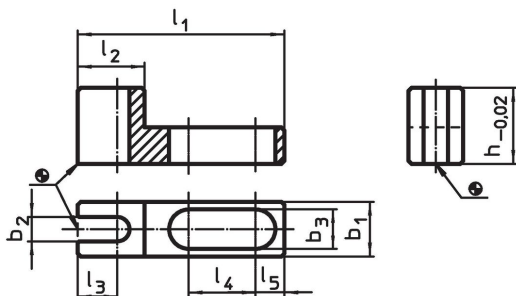

Poraustuet • kiinteät

1162.000

Tuotekuvaus

Materiaali

- Teräs, karkaistu, hiottu

Piirustus

Tilautustiedot

Järjestelmä	Ulkomitat									Til.nro	
	l ₁	l ₂	l ₃	l ₄	l ₅	b ₁	b ₂	b ₃	h		
V70/L12	68	22	13	22	9,5	18	8	13	25	92	1162.000