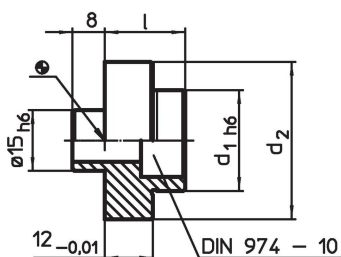

Ohjaustapit

1143.200

Tuotekuvaus

Materiaali

- Teräs, karkaistu, hiottu

Piirustus

Tilaustiedot

Järjestelmä	d ₁	Ulkomitat d ₂ [mm]	l	 [g]	Til.nro
V70	52	69	26	551	1143.200