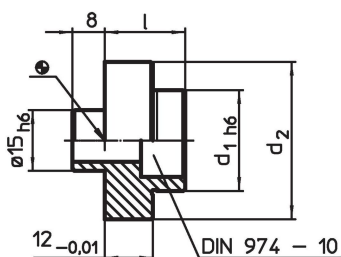

Ohjaustapit

1143.000

Tuotekuvaus

Materiaali

- Teräs, karkaistu, hiottu

Piirustus

Tilaustiedot

Järjestelmä	d ₁	Ulkomitat d ₂ [mm]	l	 [g]	Til.nro
V70	48	59	24	399	1143.000