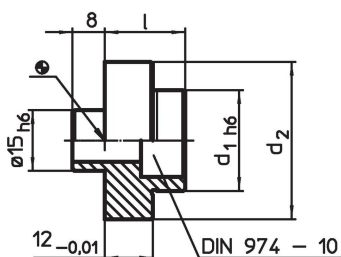

## Tilaustiedot

Järjestelmä	d <sub>1</sub>	Ulkomitat d <sub>2</sub> [mm]	l	 [g]	Til.nro
V70	46	59	24	384	1142.900