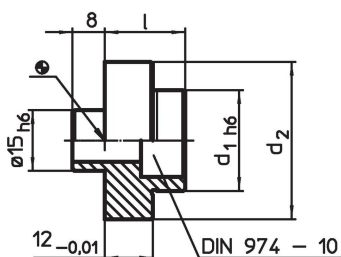

Ohjaustapit

1142.800

Tuotekuvaus

Materiaali

- Teräs, karkaistu, hiottu

Piirustus

Tilaustiedot

Järjestelmä	d ₁	Ulkomitat d ₂ [mm]	l	 [g]	Til.nro
V70	45	59	24	378	1142.800