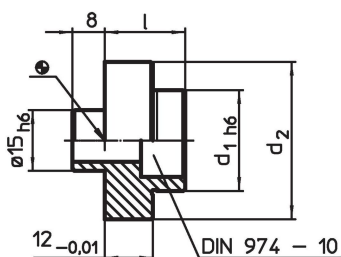

Ohjaustapit

1142.700

Tuotekuvaus

Materiaali

- Teräs, karkaistu, hiottu

Piirustus

Tilaustiedot

Järjestelmä	d ₁	Ulkomitat d ₂ [mm]	l	 [g]	Til.nro
V70	44	59	24	372	1142.700