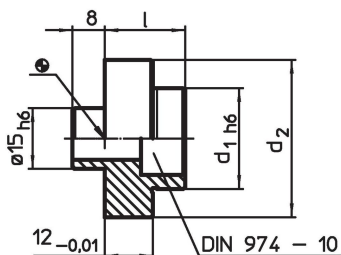

Ohjaustapit

1142.300

Tuotekuvaus

Materiaali

- Teräs, karkaistu, hiottu

Piirustus

Tilaustiedot

Järjestelmä	d ₁	Ulkomitat d ₂ [mm]	l	 [g]	Til.nro
V70	36	49	22	230	1142.300