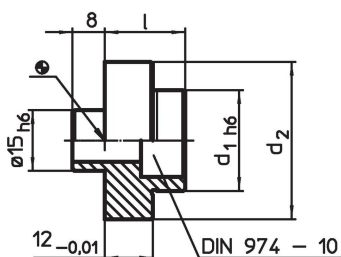

Ohjaustapit

1142.000

Tuotekuvaus

Materiaali

- Teräs, karkaistu, hiottu

Piirustus

Tilaustiedot

Järjestelmä	d ₁	Ulkomitat d ₂ [mm]	l	 [g]	Til.nro
V70	32	49	22	216	1142.000