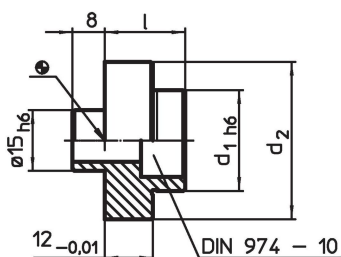

Ohjaustapit

1141.900

Tuotekuvaus

Materiaali

- Teräs, karkaistu, hiottu

Piirustus

Tilaustiedot

Järjestelmä	d ₁	Ulkomitat d ₂ [mm]	l	 [g]	Til.nro
V70	30	49	22	216	1141.900