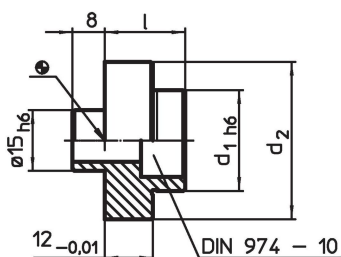

## Tilaustiedot

Järjestelmä	d <sub>1</sub>	Ulkomitat d <sub>2</sub> [mm]	l	 [g]	Til.nro
V70	28	39	20	128	1141.800