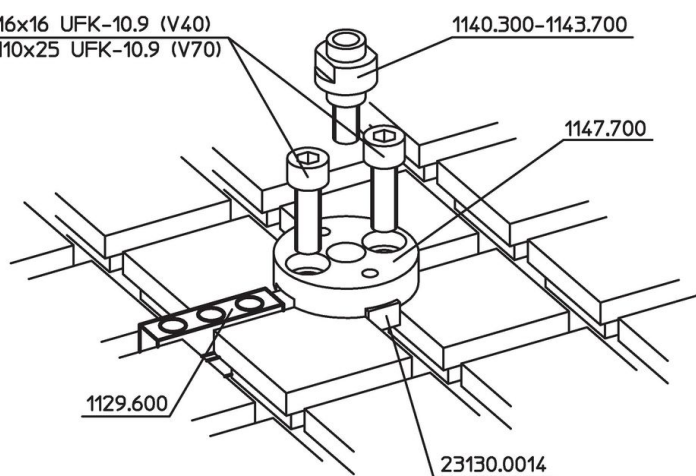

Ohjaustapit 1140.900

Tuotekuvaus

Materiaali

- Teräs, karkaistu, hiottu

Piirustus

Tilaustiedot

Järjestelmä	Ulkomitat				AV [mm]	[g]	Til.nro
	d ₁	d ₂	l ₁ [mm]	l ₂			
V70	14	24	18	13,5	19	51	1140.900

Sovellusesimerkki

1863.9063 M6x16 UFK-10.9 (V40)

1863.8025 M10x25 UFK-10.9 (V70)

1140.300-1143.700

Vaatimuksenmukaisuus

RoHS-yhteensopiva

Täyttävät direktiivin 2011/65/EU ja direktiivin 2015/863 vaatimukset.

Ei sisällä SVHC-aineita