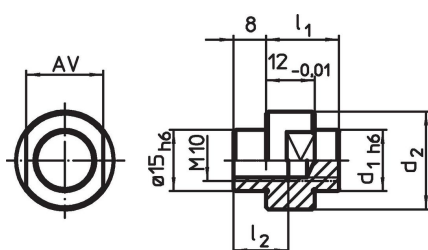

Ohjaustapit 1140.900

Tuotekuvaus

Materiaali

- Teräs, karkaistu, hiottu

Piirustus

Tilaustiedot

Järjestelmä	Ulkomitat				AV [mm]	[g]	Til.nro
	d ₁	d ₂	l ₁ [mm]	l ₂			
V70	14	24	18	13,5	19	51	1140.900

Sovellusesimerkki

1863.9063 M6x16 UFK-10.9 (V40)

1863.8025 M10x25 UFK-10.9 (V70)

1140.300-1143.700

Vaatimuksenmukaisuus

RoHS-yhteensopiva

Täyttävät direktiivin 2011/65/EU ja direktiivin 2015/863 vaatimukset.

Ei sisällä SVHC-aineita