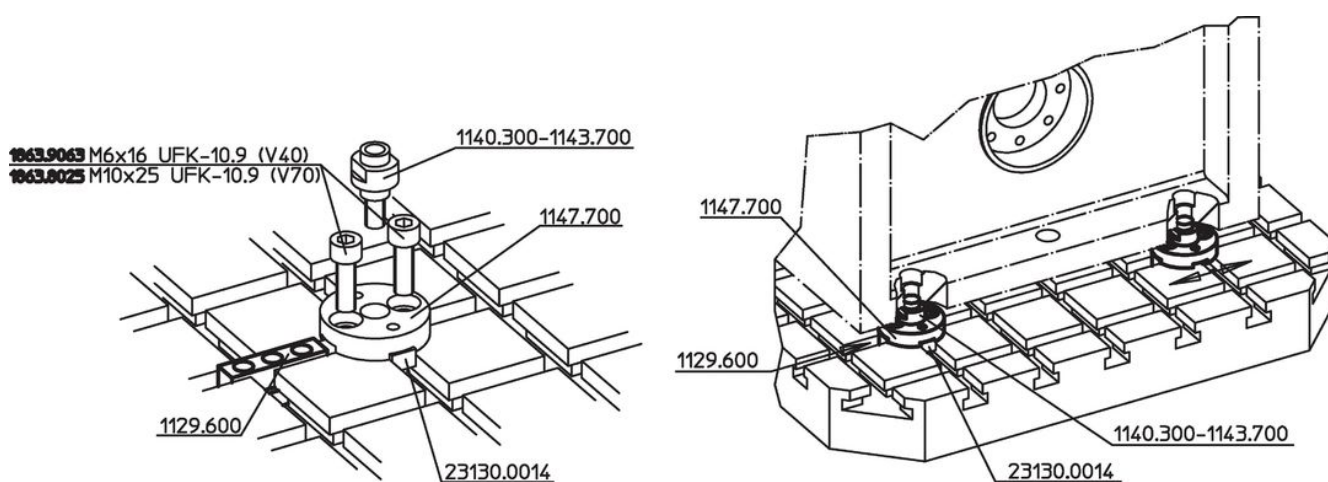

Ohjaustapit 1140.900

Tuotekuvaus

Materiaali

- Teräs, karkaistu, hiottu

Piirustus

Tilaustiedot

Järjestelmä	Ulkomitat				AV [mm]	[g]	Til.nro
	d ₁	d ₂	l ₁ [mm]	l ₂			
V70	14	24	18	13,5	19	51	1140.900

Sovellusesimerkki

1863.9063 M6x16 UFK-10.9 (V40)

1863.8025 M10x25 UFK-10.9 (V70)

1140.300-1143.700

Vaatimuksenmukaisuus

RoHS-yhteensopiva

Täyttävät direktiivin 2011/65/EU ja direktiivin 2015/863 vaatimukset.

Ei sisällä SVHC-aineita