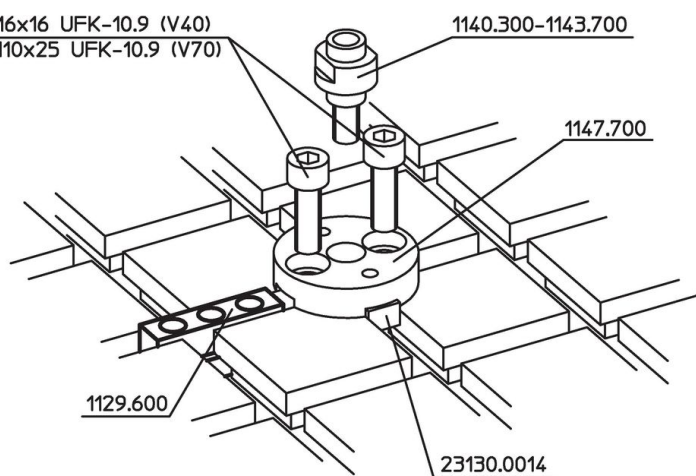

Ohjaustapit

1140.800

Tuotekuvaus

Materiaali

- Teräs, karkaistu, hiottu

Piirustus

Tilaustiedot

Järjestelmä	Ulkomitat				AV [mm]	[g]	Til.nro
	d ₁	d ₂	l ₁ [mm]	l ₂			
V70	12	19	18	13,5	15	33	1140.800

Sovellusesimerkki

1863.9063 M6x16 UFK-10.9 (V40)

1863.8025 M10x25 UFK-10.9 (V70)

1140.300-1143.700

Vaatimuksenmukaisuus

RoHS-yhteensopiva

Täyttävät direktiivin 2011/65/EU ja direktiivin 2015/863 vaatimukset.