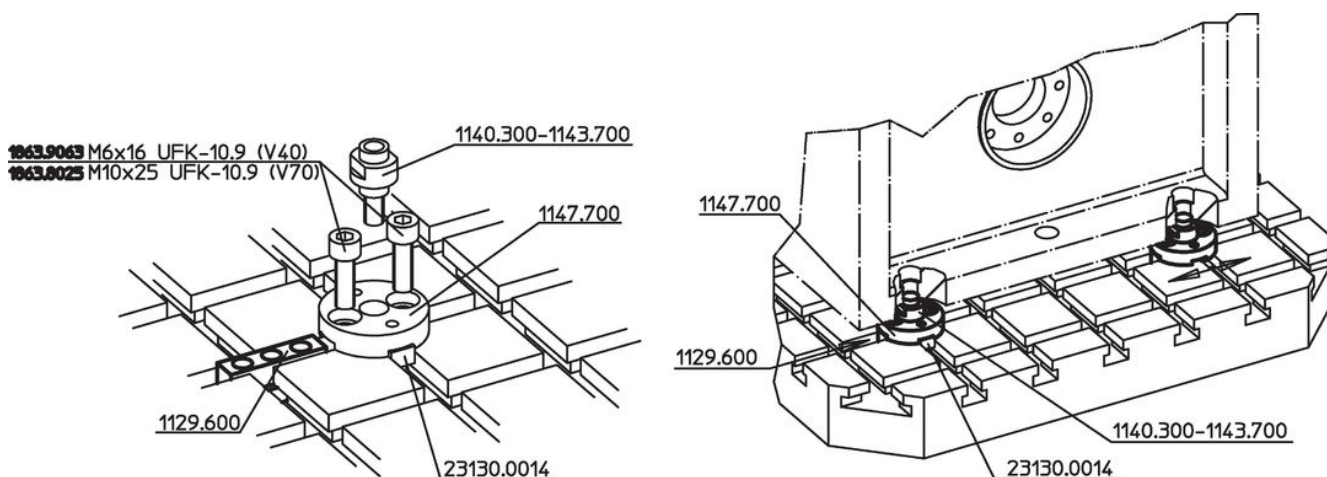

Ohjaustapit

1140.800

Tuotekuvaus

Materiaali

- Teräs, karkaistu, hiottu

Piirustus

Tilaustiedot

Järjestelmä	Ulkomitat				AV [mm]	[g]	Til.nro
	d ₁	d ₂	l ₁ [mm]	l ₂			
V70	12	19	18	13,5	15	33	1140.800

Sovellusesimerkki

1863.9063 M6x16 UFK-10.9 (V40)

1863.8025 M10x25 UFK-10.9 (V70)

1140.300-1143.700

Vaatimuksenmukaisuus

RoHS-yhteensopiva

Täyttävät direktiivin 2011/65/EU ja direktiivin 2015/863 vaatimukset.