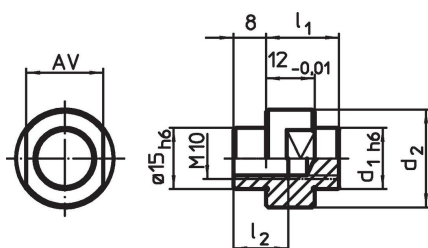

Ohjaustapit

1140.800

Tuotekuvaus

Materiaali

- Teräs, karkaistu, hiottu

Piirustus

Tilaustiedot

Järjestelmä	Ulkomitat				AV [mm]	[g]	Til.nro
	d ₁	d ₂	l ₁ [mm]	l ₂			
V70	12	19	18	13,5	15	33	1140.800

Sovellusesimerkki

1863.9063 M6x16 UFK-10.9 (V40)

1863.8025 M10x25 UFK-10.9 (V70)

1140.300-1143.700

Vaatimuksenmukaisuus

RoHS-yhteensopiva

Täyttävät direktiivin 2011/65/EU ja direktiivin 2015/863 vaatimukset.