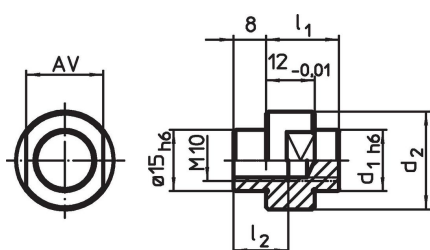

Ohjaustapit 1140.700

Tuotekuvaus

Materiaali

- Teräs, karkaistu, hiottu

Piirustus

Tilaustiedot

Järjestelmä	Ulkomitat				AV [mm]	[g]	Til.nro
	d ₁	d ₂	l ₁ [mm]	l ₂			
V70	10	19	17	13,5	15	31	1140.700

Sovellusesimerkki

1863.9063 M6x16 UFK-10.9 (V40)

1863.8025 M10x25 UFK-10.9 (V70)

1140.300-1143.700

Vaatimuksenmukaisuus

RoHS-yhteensopiva

Täyttävät direktiivin 2011/65/EU ja direktiivin 2015/863 vaatimukset

Ei sisällä SVHC-aineita