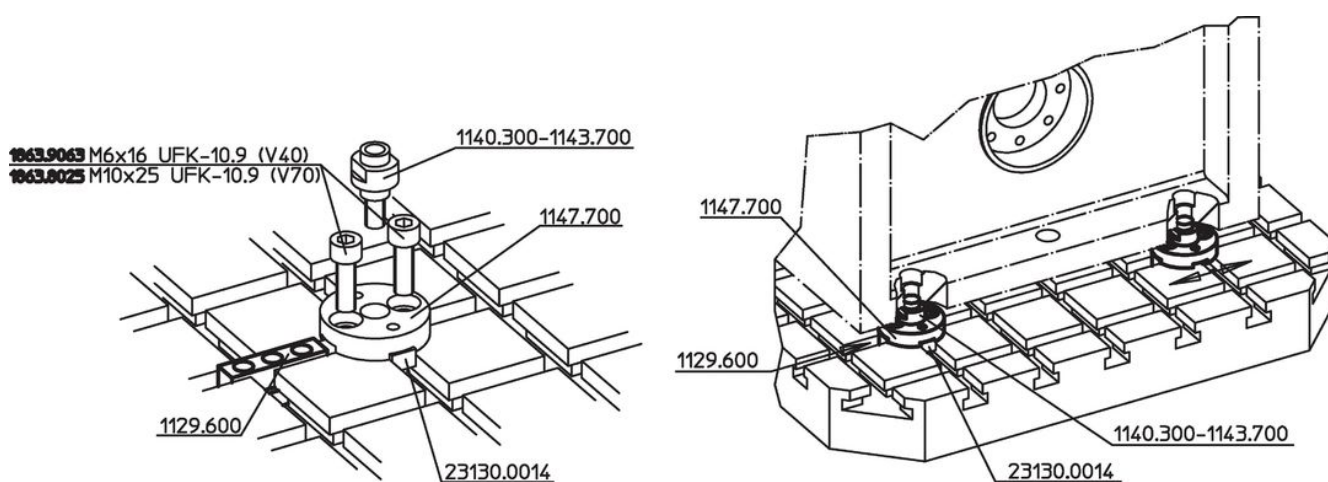

Ohjaustapit 1140.700

Tuotekuvaus

Materiaali

- Teräs, karkaistu, hiottu

Piirustus

Tilaustiedot

Järjestelmä	Ulkomitat				AV [mm]	[g]	Til.nro
	d ₁	d ₂	l ₁ [mm]	l ₂			
V70	10	19	17	13,5	15	31	1140.700

Sovellusesimerkki

1863.9063 M6x16 UFK-10.9 (V40)

1863.8025 M10x25 UFK-10.9 (V70)

1140.300-1143.700

Vaatimuksenmukaisuus

RoHS-yhteensopiva

Täyttävät direktiivin 2011/65/EU ja direktiivin 2015/863 vaatimukset

Ei sisällä SVHC-aineita