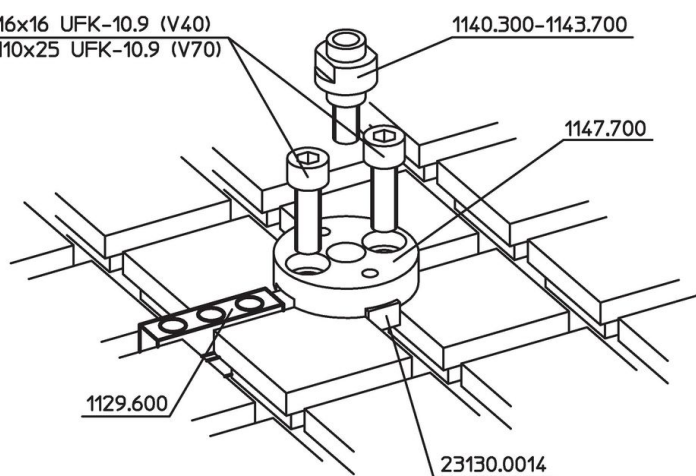

Ohjaustapit 1140.700

Tuotekuvaus

Materiaali

- Teräs, karkaistu, hiottu

Piirustus

Tilaustiedot

Järjestelmä	Ulkomitat				AV [mm]	[g]	Til.nro
	d ₁	d ₂	l ₁ [mm]	l ₂			
V70	10	19	17	13,5	15	31	1140.700

Sovellusesimerkki

1863.9063 M6x16 UFK-10.9 (V40)

1863.8025 M10x25 UFK-10.9 (V70)

1140.300-1143.700

Vaatimuksenmukaisuus

RoHS-yhteensopiva

Täyttävät direktiivin 2011/65/EU ja direktiivin 2015/863 vaatimukset

Ei sisällä SVHC-aineita