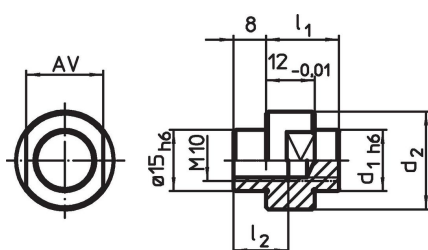

Ohjaustapit 1140.600

Tuotekuvaus

Materiaali

- Teräs, karkaistu, hiottu

Piirustus

Tilaustiedot

Järjestelmä	Ulkomitat		AV [mm]	[g]	Til.nro		
	d ₁	d ₂				l ₁ [mm]	l ₂
V70	8	19	17	13,5	15	28	1140.600

Sovellusesimerkki

1163.9063 M6x16 UFK-10.9 (V40)
1163.9025 M10x25 UFK-10.9 (V70)

1863.9063 M6x16 UFK-10.9 (V40)

1863.8025 M10x25 UFK-10.9 (V70)

1140.300-1143.700

Vaatimuksenmukaisuus

RoHS-yhteensopiva

Täyttävät direktiivin 2011/65/EU ja direktiivin 2015/863 vaatimukset.