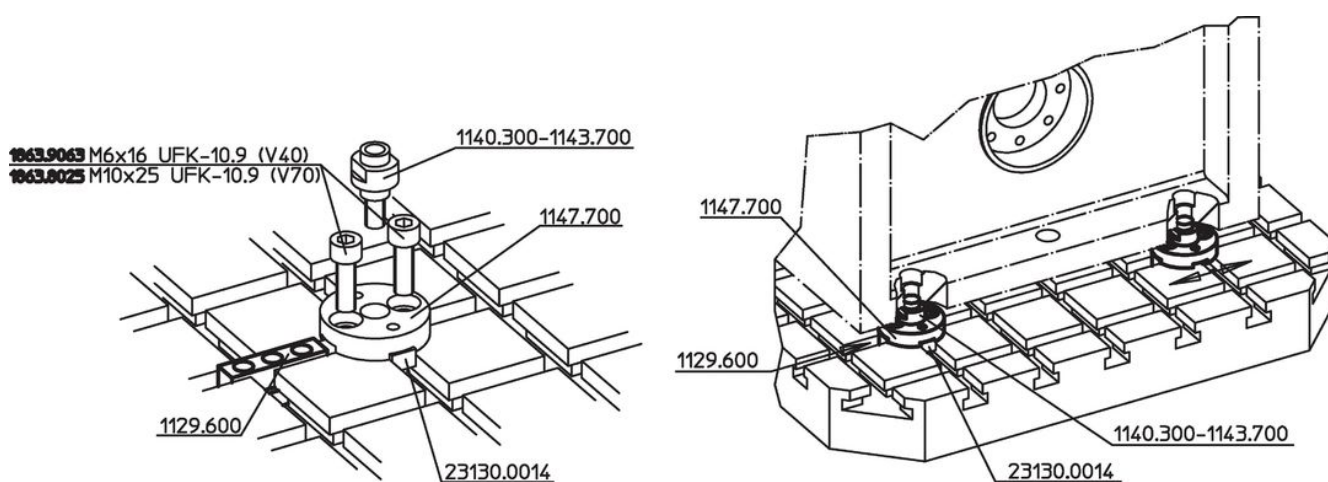

Ohjaustapit 1140.600

Tuotekuvaus

Materiaali

- Teräs, karkaistu, hiottu

Piirustus

Tilaustiedot

Järjestelmä	Ulkomitat		AV [mm]	[g]	Til.nro		
	d ₁	d ₂				l ₁ [mm]	l ₂
V70	8	19	17	13,5	15	28	1140.600

Sovellusesimerkki

1163.9063 M6x16 UFK-10.9 (V40)
1163.9025 M10x25 UFK-10.9 (V70)

1863.9063 M6x16 UFK-10.9 (V40)

1863.8025 M10x25 UFK-10.9 (V70)

1140.300-1143.700

Vaatimuksenmukaisuus

RoHS-yhteensopiva

Täyttävät direktiivin 2011/65/EU ja direktiivin 2015/863 vaatimukset.