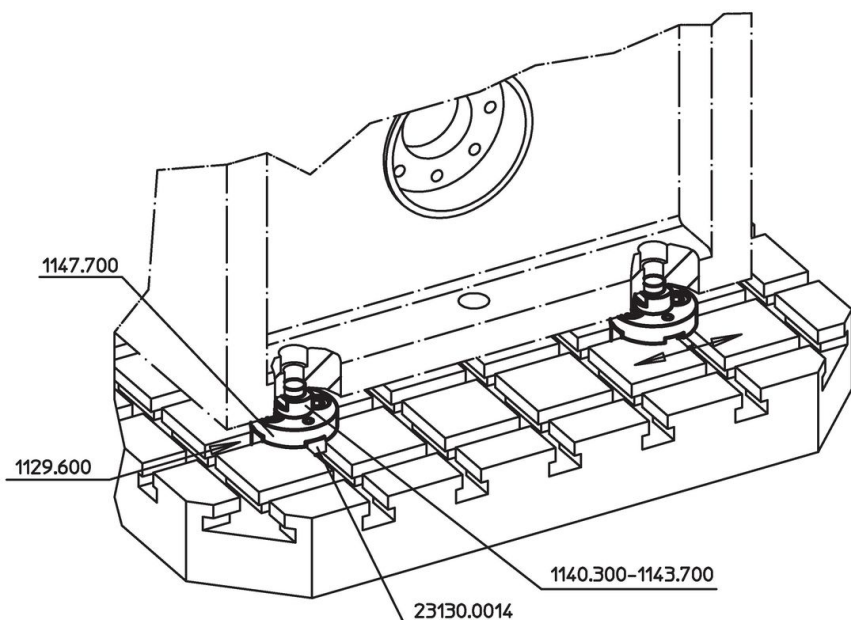

Ohjaustapit 1140.600

Tuotekuvaus

Materiaali

- Teräs, karkaistu, hiottu

Piirustus

Tilaustiedot

Järjestelmä	Ulkomitat		AV [mm]	[g]	Til.nro		
	d ₁	d ₂				l ₁ [mm]	l ₂
V70	8	19	17	13,5	15	28	1140.600

Sovellusesimerkki

1163.9063 M6x16 UFK-10.9 (V40)
1163.9025 M10x25 UFK-10.9 (V70)

1863.9063 M6x16 UFK-10.9 (V40)

1863.8025 M10x25 UFK-10.9 (V70)

1140.300-1143.700

Vaatimuksenmukaisuus

RoHS-yhteensopiva

Täyttävät direktiivin 2011/65/EU ja direktiivin 2015/863 vaatimukset.