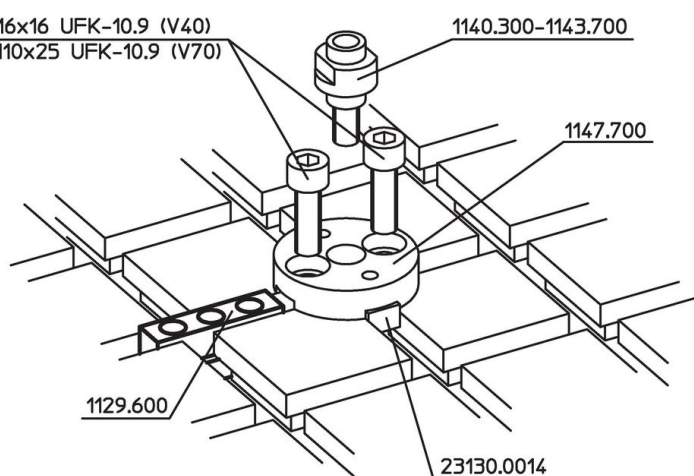

Ohjaustapit 1140.600

Tuotekuvaus

Materiaali

- Teräs, karkaistu, hiottu

Piirustus

Tilaustiedot

Järjestelmä	Ulkomitat		AV [mm]	[g]	Til.nro		
	d ₁	d ₂				l ₁ [mm]	l ₂
V70	8	19	17	13,5	15	28	1140.600

Sovellusesimerkki

1163.9063 M6x16 UFK-10.9 (V40)
1163.9025 M10x25 UFK-10.9 (V70)

1863.9063 M6x16 UFK-10.9 (V40)

1863.8025 M10x25 UFK-10.9 (V70)

1140.300-1143.700

Vaatimuksenmukaisuus

RoHS-yhteensopiva

Täyttävät direktiivin 2011/65/EU ja direktiivin 2015/863 vaatimukset.