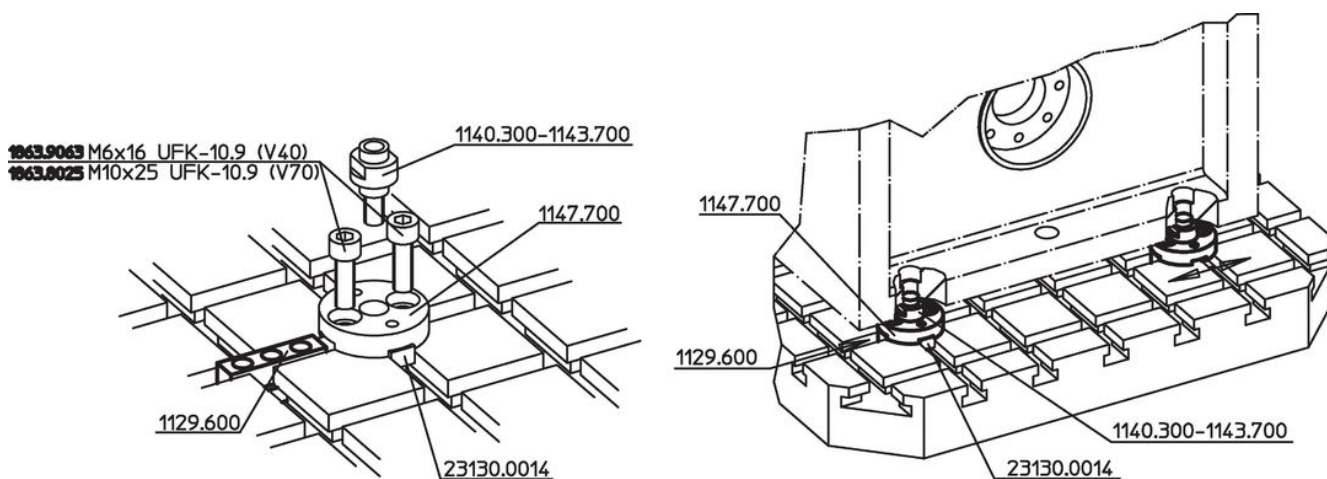

Ohjaustapit

1140.500

Tuotekuvaus

Materiaali

- Teräs, karkaistu, hiottu

Piirustus

Tilaustiedot

Järjestelmä	Ulkomitat		AV	[g]	Til.nro		
	d ₁	d ₂				l ₁	l ₂
V70	6	19	16	13,5	15	30	1140.500

Sovellusesimerkki

1863.9063 M6x16 UFK-10.9 (V40)

1863.8025 M10x25 UFK-10.9 (V70)

1140.300-1143.700

Vaatimuksenmukaisuus

RoHS-yhteensopiva

Täyttävät direktiivin 2011/65/EU ja direktiivin 2015/863 vaatimukset