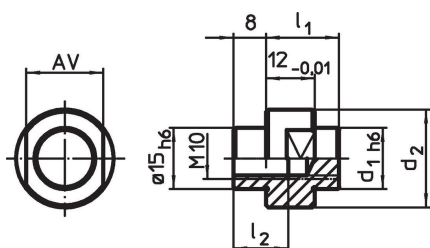

Ohjaustapit

1140.500

Tuotekuvaus

Materiaali

- Teräs, karkaistu, hiottu

Piirustus

Tilaustiedot

Järjestelmä	Ulkomitat		AV	[g]	Til.nro		
	d ₁	d ₂				l ₁	l ₂
V70	6	19	16	13,5	15	30	1140.500

Sovellusesimerkki

1863.9063 M6x16 UFK-10.9 (V40)

1863.8025 M10x25 UFK-10.9 (V70)

1140.300-1143.700

Vaatimuksenmukaisuus

RoHS-yhteensopiva

Täyttävät direktiivin 2011/65/EU ja direktiivin 2015/863 vaatimukset