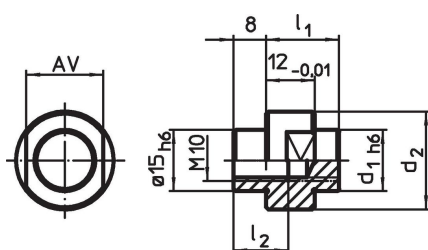

Ohjaustapit

1140.500

Tuotekuvaus

Materiaali

- Teräs, karkaistu, hiottu

Piirustus

Tilaustiedot

Järjestelmä	Ulkomitat		AV	[g]	Til.nro		
	d ₁	d ₂				l ₁	l ₂
V70	6	19	16	13,5	15	30	1140.500

Sovellusesimerkki

1863.9063 M6x16 UFK-10.9 (V40)

1863.8025 M10x25 UFK-10.9 (V70)

1140.300-1143.700

Vaatimuksenmukaisuus

RoHS-yhteensopiva

Täyttävät direktiivin 2011/65/EU ja direktiivin 2015/863 vaatimukset.