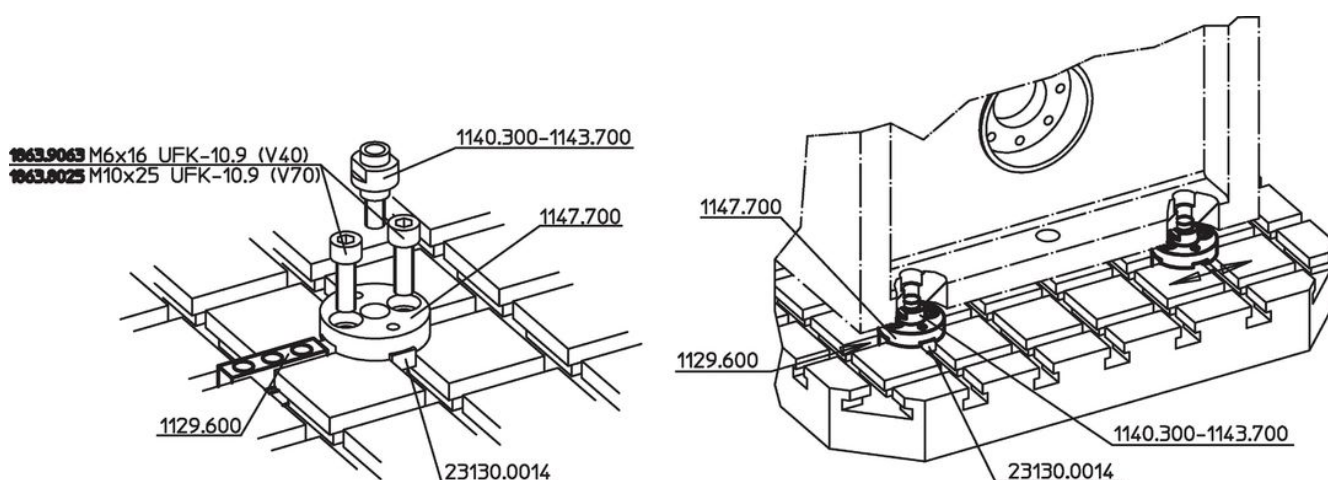

Ohjaustapit

1140.500

Tuotekuvaus

Materiaali

- Teräs, karkaistu, hiottu

Piirustus

Tilaustiedot

Järjestelmä	Ulkomitat		AV	[g]	Til.nro		
	d ₁	d ₂				l ₁	l ₂
V70	6	19	16	13,5	15	30	1140.500

Sovellusesimerkki

1863.9063 M6x16 UFK-10.9 (V40)

1863.8025 M10x25 UFK-10.9 (V70)

1140.300-1143.700

Vaatimuksenmukaisuus

RoHS-yhteensopiva

Täyttävät direktiivin 2011/65/EU ja direktiivin 2015/863 vaatimukset.