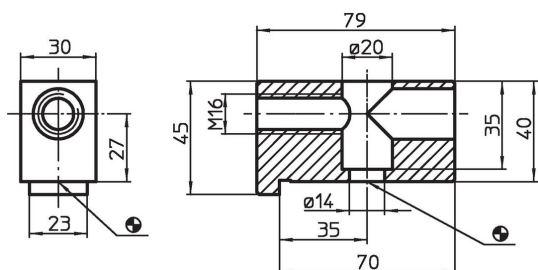

Kiinnityskulmat

1132.900

Tuotekuvaus

Materiaali

- Teräs, mustattu

Piirustus

Tilaustiedot

Järjestelmä	 [g]	Til.nro
V70	544	1132.900