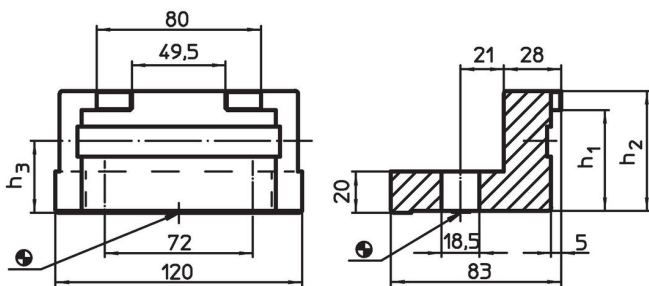

Kiinnityskynnet

1132.800

Tuotekuvaus

Materiaali

- Nuorrutusteräs, nuorrutettu, mustattu

Piirustus

Tilaustiedot

Järjestelmä	h ₁	Ulkomitat		[g]	Til.nro
		h ₂	h ₃		
V70	49,7	59	35	1708	1132.800