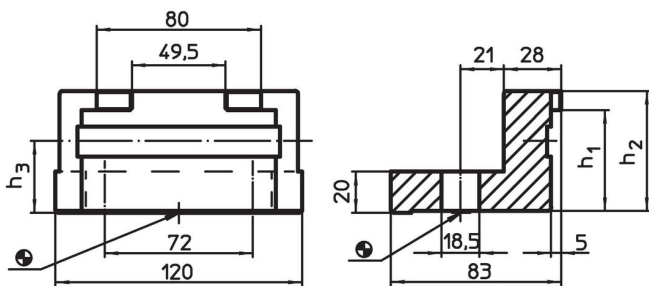

### Tilaustiedot

Järjestelmä	h <sub>1</sub>	Ulkomitat		[g]	Til.nro
		h <sub>2</sub>	h <sub>3</sub>		
V70	49,7	59	35	1708	1132.800