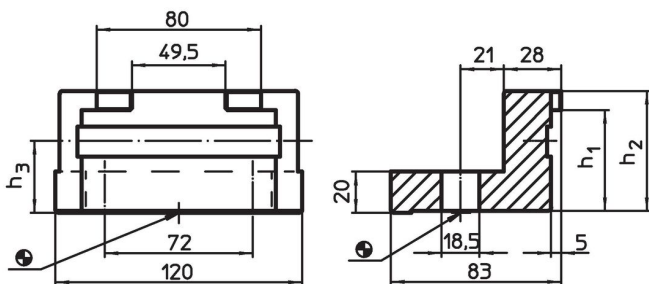

### Tilaustiedot

Järjestelmä	Ulkomitat		[g]	Til.nro
	$h_1$	$h_2$		
V70	39,7	49	1566	1132.500