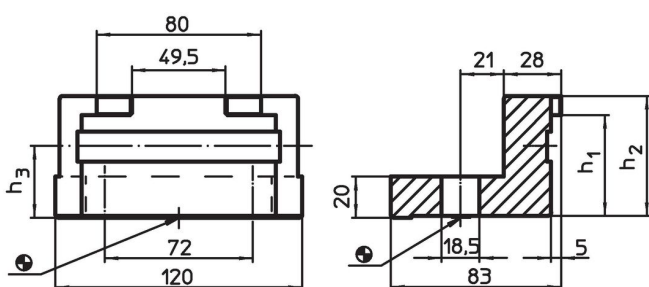

#### Tilaustiedot

Järjestelmä	Ulkomitat		[g]	Til.nro
	$h_1$	$h_2$		
V70	39,7	49	1566	1132.500